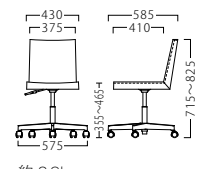

シャルトイスALC (キャスター付)
21798-A

C/レザー・ノーマン1
脚部：ベースアルミ合金
座厚：30
受座：200角168ピッチ
※受座に上下・回転機能は、付属しません。

ALC	
A	¥74,800
B	¥80,000
C	¥83,000
D	¥86,000
E	¥89,000
F	¥92,000

シャルトイスGSC (キャスター付)
21799-A

B/レザー・ダル5
脚部：ベースアルミ合金
座厚：30
受座：200角168ピッチ (回転式)
※ガス上下式/スライド巾110mm
※しっかりと足のつく高さでお使いください。