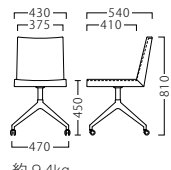

Table : Top ▶ P321 / Leg ▶ P338

シャルト CHART

[共通SPEC] 主材：軟質モールド

シャルトイスAL
21370-A
C/レザー・ノーマン1

塗装色：AL

シャルトイスBL
21371-A
B/レザー・ダル5

塗装色：BL

約 7.5kg

A	¥49,800
B	¥55,000
C	¥58,000
D	¥61,000
E	¥64,000
F	¥67,000

シャルトイスBLC (キャスター付)
21797-A

C/レザー・ノーマン1
脚部：ベースアルミ合金クロ塗装
座厚：30
受座：200角168ピッチ
※受座に上下・回転機能は、付属しません。

約 9.4kg

キャスター付 (ナイロン車輪)

BLC	
A	¥72,800
B	¥78,000
C	¥81,000
D	¥84,000
E	¥87,000
F	¥90,000

シャルトイスALC (キャスター付)
21798-A

C/レザー・ノーマン1
脚部：ベースアルミ合金
座厚：30
受座：200角168ピッチ
※受座に上下・回転機能は、付属しません。

ALC	
A	¥74,800
B	¥80,000
C	¥83,000
D	¥86,000
E	¥89,000
F	¥92,000

シャルトイスGSC (キャスター付)
21799-A

B/レザー・ダル5
脚部：ベースアルミ合金
座厚：30
受座：200角168ピッチ (回転式)
※ガス上下式/スライド巾110mm
※しっかりと足のつく高さでお使いください。