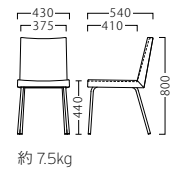

Table : Top ▶ P321 / Leg ▶ P338

シャルト CHART

[共通SPEC] 主材：軟質モールド

シャルトイスAL
21370-A
C/レザー・ノーマン1

塗装色：AL

シャルトイスBL
21371-A
B/レザー・ダル5

塗装色：BL

約 7.5kg

A	¥49,800
B	¥55,000
C	¥58,000
D	¥61,000
E	¥64,000
F	¥67,000

シャルトイスBLC (キャスター付)
21797-A

C/レザー・ノーマン1
脚部：ベースアルミ合金クロ塗装
座厚：30
受座：200角168ピッチ
※受座に上下・回転機能は、付属しません。

約 9.4kg

キャスター付 (ナイロン車輪)

BLC	
A	¥72,800
B	¥78,000
C	¥81,000
D	¥84,000
E	¥87,000
F	¥90,000

シャルトイスALC (キャスター付)
21798-A

C/レザー・ノーマン1
脚部：ベースアルミ合金
座厚：30
受座：200角168ピッチ
※受座に上下・回転機能は、付属しません。

ALC	
A	¥74,800
B	¥80,000
C	¥83,000
D	¥86,000
E	¥89,000
F	¥92,000

シャルトイスGSC (キャスター付)
21799-A

B/レザー・ダル5
脚部：ベースアルミ合金
座厚：30
受座：200角168ピッチ (回転式)
※ガス上下式/スライド巾110mm
※しっかりと足のつく高さでお使いください。