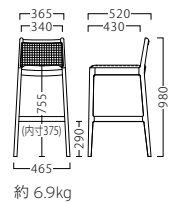

約 6.9kg

- A ¥49,800
- B ¥50,800
- C ¥51,400
- D ¥52,000
- E ¥52,600
- F ¥53,200

※価格は全て、税抜き表記です。 ※使用材の特性上、色合いや風合いに個体差が生じます。
※天然素材のラタンシートは、稀にトゲやささくれができる可能性があるため、身体や衣服を傷つけないようご注意ください。
※オプションのみご注文の際は、配送料を別途ご負担いただきます。

オプションステップCR W355
87622-X
¥4,000