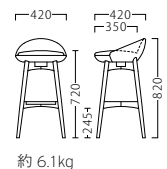

スモア SMORE **NEW** WOOD → P.078

曲線を活かした優美なフォルムが座り心地の快適さを実現。  
ディテールにも妥協しない、洗練された一脚です。

主材：ブナ 硬質モールド

スモアスタンドNA  
11978-E  
F/レザー・ウィクリー2  
塗装色：NA

スモアスタンドBR  
11979-E  
B/レザー・パロン08  
塗装色：BR

A	¥79,800
B	¥82,800
C	¥84,600
D	¥86,400
E	¥88,200
F	¥90,000