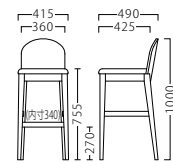

塗装色：GY

約 8.4kg

A	¥49,800
B	¥50,800
C	¥51,400
D	¥52,000
E	¥52,600
F	¥53,200

※価格は全て、税抜き表記です。 ※使用材の特性上、色合いや風合いに個体差が生じます。  
※オプションのみご注文の際は、配送料を別途ご負担いただきます。

オプションステップCR W305  
87621-X  
¥4,000