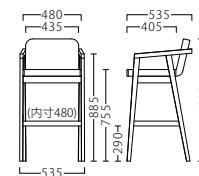

約 8.9kg

A ¥79,800

B ¥83,000

C ¥85,000

D ¥87,000

E ¥89,000

F ¥91,000

※価格は全て、税抜き表記です。 ※使用材の特性上、色合いや風合いに個体差が生じます。
※オプションのみご注文の際は、配送料を別途ご負担いただきます。

オプションステップCR W415

87623-X

¥4,000