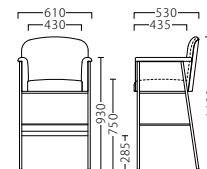

ウェルタ WERTA **NEW** STEEL → P.090

ゆったりとしたボリューム感が魅力のアームスタンド。
サロンや飲食スペースなど、様々な空間に寛ぎを届けます。

ウェルタスタンドAL
21862-E
B/レザー・パロン02
塗装色: AL

ウェルタスタンドBL
21863-E
B/布・イール4
塗装色: BL

ウェルタスタンドWH
21864-E
D/布・コントIV
塗装色: WH

約 13.8kg