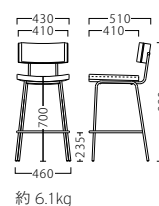

A ¥49,800
B ¥52,000
C ¥53,200
D ¥54,400
E ¥55,600
F ¥56,800

約 6.1kg

※価格は全て、税抜き表記です。 ※掲載しているメラミン化粧板が廃番の際は、同等品にて対応させていただきます。