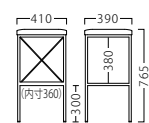

プロットⅡ PLOT Ⅱ

収納にお使い
いただけます。

背もたれのない設計に『収納』をプラス。
インダストリアルな空間にマッチします。

プロットスタンドⅡ-AL
21843-E
B/レザー・ダル6
塗装色：AL

プロットスタンドⅡ-BL
21844-E
B/レザー・サンセブンL-6757
塗装色：BL

プロットスタンドⅡ-WH
21845-E
F/レザー・ウィックリー1
塗装色：WH

約 7.7kg

A	¥32,800
B	¥33,800
C	¥34,400
D	¥35,000
E	¥35,600
F	¥36,200