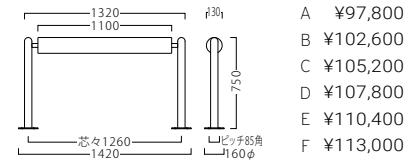

## スパーク SPARK

休息・喫煙・待合いスペースなど、  
様々なシーンで活躍するヒップバー式。

スパークSG  
21568-E  
A/レザー・メトロ351

塗装色：SG

**施工必要**

※設置費用は、含みません。  
※アンカーボルトなどは、付属しません。  
※溶接加工により、若干の誤差が生じます。  
現物寸法をご確認の上、施工してください。