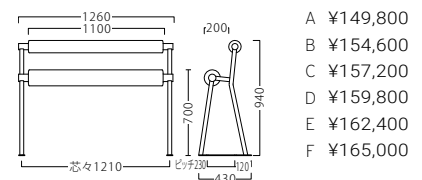

スパーク SPARK

休息・喫煙・待合いスペースなど、
様々なシーンで活躍するヒップバー式。

塗装色：SG

施工必要

※設置費用は、含みません。
※アンカーボルトなどは、付属しません。
※溶接加工により、若干の誤差が生じます。
現物寸法をご確認の上、施工してください。

フランコ FRANCO

塗装色：SG

塗装色：SG

施工必要

※設置費用は、含みません。
※アンカーボルトなどは、付属しません。
※溶接加工により、若干の誤差が生じます。
現物寸法をご確認の上、施工してください。