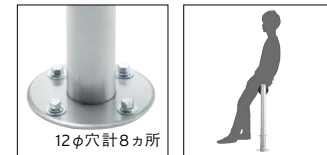

## スパーク SPARK

休息・喫煙・待合いスペースなど、  
様々なシーンで活躍するヒップバー式。

スパークSG  
21568-E  
A/レザー・メトロ351

塗装色：SG

**施工必要**

※設置費用は、含みません。  
※アンカーボルトなどは、付属しません。  
※溶接加工により、若干の誤差が生じます。  
現物寸法をご確認の上、施工してください。