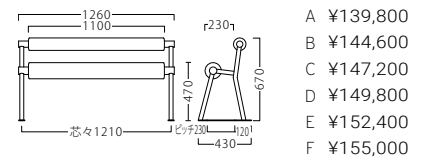

スパーク SPARK

休息・喫煙・待合いスペースなど、
様々なシーンで活躍するヒップバー式。

塗装色：SG

施工必要

※設置費用は、含みません。
※アンカーボルトなどは、付属しません。
※溶接加工により、若干の誤差が生じます。
現物寸法をご確認の上、施工してください。

フランコ FRANCO

塗装色：SG

塗装色：SG

施工必要

※設置費用は、含みません。
※アンカーボルトなどは、付属しません。
※溶接加工により、若干の誤差が生じます。
現物寸法をご確認の上、施工してください。