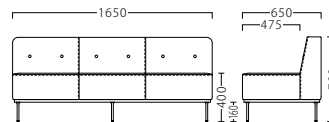

塗装色: BL

脚部: 6本

A ¥228,800
B ¥247,800
C ¥258,600
D ¥269,400
E ¥280,200
F ¥291,000

※価格は全て、税抜き表記です。 ※使用材の特性上、色合いや風合いに個体差が生じます。