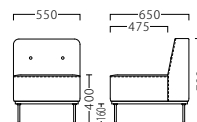

アンチェ ANCHE NEW 組立式

丸みを帯びたシルエットに、ボタン締め装飾がアクセント。
カジュアルな空間に映える木金混合タイプのソファです。

[共通SPEC] MDF: 突板/オーク アジャスター付 ※ボタン仕上げ

アンチェ BL1P W550

31465-A

E/布・モコモ06

塗装色: BL

A ¥99,800
B ¥106,800
C ¥111,000
D ¥115,200
E ¥119,400
F ¥123,600