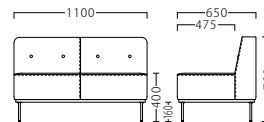

A ¥154,800
B ¥167,400
C ¥174,600
D ¥181,800
E ¥189,000
F ¥196,200