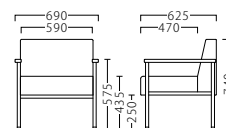

Table ▶ P310

ロッド ROD NEW

[共通SPEC] 肘部: オーク アジャスター付

ロッドBL・NA1P W690

31468-A

B/レザー・バロン05

フレーム塗装色: BL 木部塗装色: NA

A ¥124,800

B ¥131,400

C ¥135,200

D ¥139,000

E ¥142,800

F ¥146,600

ロッドBL・BR1P W690

31469-A

C/布・クエラBR