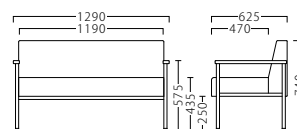

フレーム塗装色: BL 木部塗装色: BR

ロッドBL・NA2P W1290

31468-F

B/レザー・バロン05

フレーム塗装色: BL 木部塗装色: NA

A ¥169,800

B ¥178,800

C ¥184,000