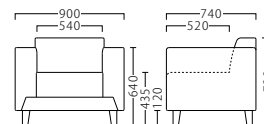

Fabric ▶ C/布・ロモン2

ラーナ RANA

[共通SPEC] 幕板部: 木目シート 座面: Sパネ

ラーナNA1P W900

31416-A

F/布・アメリLM

塗装色: NA 塗装色: BR

31416 31417