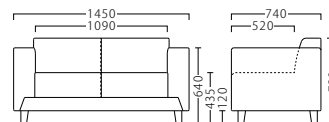

A ¥168,800
B ¥185,000
C ¥193,200
D ¥201,400
E ¥209,600
F ¥217,800

ラーナNA2P W1450

31416-F

F/布・アメリLM

塗装色: NA 塗装色: BR

31416 31417

A ¥239,800
B ¥259,000
C ¥269,000
D ¥279,000
E ¥289,000
F ¥299,000

ラーナNA3P W2000