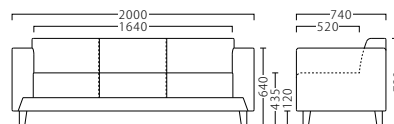

A ¥304,800
B ¥327,800
C ¥340,000
D ¥352,200
E ¥364,400
F ¥376,600

※価格は全て、税抜き表記です。