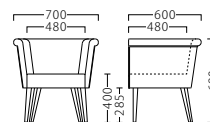

クオーレ CUORE

クラシックモダンを意識する優れたソファ。
ローコストのAタイプと装飾性の高いBタイプをご用意しました。

[共通SPEC] 脚部:ブナ

クオーレA-NA1P W700
31044-A
C/レザー・ゼラファイト・プロL-6471
塗装色: NA 塗装色: BR
31044 31045

A ¥84,800
B ¥93,600
C ¥98,400
D ¥103,200
E ¥108,000
F ¥112,800