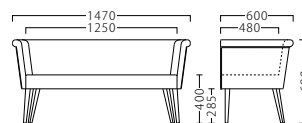

A ¥139,800
B ¥153,000
C ¥160,000
D ¥167,000
E ¥174,000
F ¥181,000