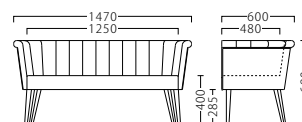

※ミンキルト仕上げ

A ¥89,800
B ¥98,600
C ¥103,400
D ¥108,200
E ¥113,000
F ¥117,800

クオーレB-BR2P W1470
31047-F
B/レザー・パロン10
塗装色: NA 塗装色: BR
31046 31047

※ミンキルト仕上げ

A ¥144,800
B ¥158,000
C ¥165,000
D ¥172,000
E ¥179,000
F ¥186,000