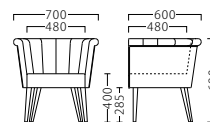

※ミンキルト仕上げ

A ¥89,800
B ¥98,600
C ¥103,400
D ¥108,200
E ¥113,000
F ¥117,800