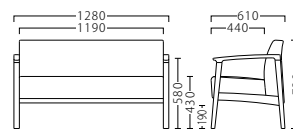

A	¥124,800
B	¥132,800
C	¥137,200
D	¥141,600
E	¥146,000
F	¥150,400

ロンジー BR2P W1280

31196-F

C/レザー・ゼラファイト・プロL-6471

塗装色: BR

※価格は全て、税抜き表記です。