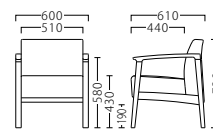

## ロンジー LONGYI

ふっくらとしたシルエットと滑らかな木部の手触り。  
ロビーや施設など、様々なシーンでお使いいただけます。

[共通SPEC] 脚部:ブナ 座面:スバネ

ロンジー NAD1P W600

31195-A

E/布・パールT-9288

塗装色: NAD

A	¥72,800
B	¥77,800
C	¥80,800
D	¥83,800
E	¥86,800
F	¥89,800