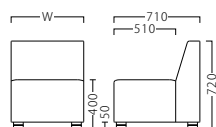

W600 (1)	W610~1000 (2)	W1010~1300 (3)	W1310~1600 (4)
A	¥77,800	¥106,800	¥133,800	¥158,800
B	¥86,200	¥118,000	¥147,000	¥174,200
C	¥90,800	¥124,400	¥154,600	¥183,200
D	¥95,400	¥130,800	¥162,200	¥192,200
E	¥100,000	¥137,200	¥169,800	¥201,200
F	¥104,600	¥143,600	¥177,400	¥210,200

※間口を10mm間隔で最大1600mmまでご指定いただけます。