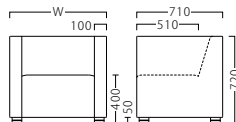

ラズール LAZOO

空間やスタイルに合わせて選べる、フリーサイズソファ。
肘付 (A) と肘なし (B) の2タイプからお選びいただけます。

[共通SPEC] 脚部:ブナ 座面:スバネ

ラズールA-NA W800

31128-1

D/布・コントBR

塗装色: NA 塗装色: BR
 31128 31129

ラズールA-NA W1500

31128-3

D/布・コントBR

塗装色: NA 塗装色: BR
 31128 31129

	W800 (1)	W810~1200 (2)	W1210~1500 (3)	W1510~1800 (4)
A	¥109,800	¥146,800	¥172,800	¥199,800
B	¥122,800	¥163,600	¥191,400	¥220,600
C	¥130,200	¥173,200	¥202,000	¥232,600
D	¥137,600	¥182,800	¥212,600	¥244,600
E	¥145,000	¥192,400	¥223,200	¥256,600
F	¥152,400	¥202,000	¥233,800	¥268,600

※間口を10mm間隔で最大1800mmまでご指定いただけます。

ラズールB-BR W600

31126-1

B/レザー・バロン01

塗装色: NA 塗装色: BR
 31125 31126

ラズールB-BR W1300

31126-3

B/レザー・バロン01

※間口を10mm間隔で最大1600mmまでご指定いただけます。