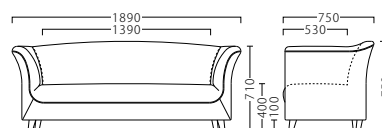

A ¥269,800
B ¥292,600
C ¥304,800
D ¥317,000
E ¥329,200
F ¥341,400

マーズBR3P W1890

31478-H

B/布・クラックS-3

塗装色：BR

A ¥326,800
B ¥351,400
C ¥364,800
D ¥378,200
E ¥391,600
F ¥405,000

※価格は全て、税抜き表記です。