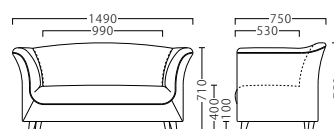

A ¥269,800
B ¥292,600
C ¥304,800
D ¥317,000
E ¥329,200
F ¥341,400

マーズBR3P W1890

31478-H

B/布・クラックS-3

塗装色：BR

A ¥326,800
B ¥351,400
C ¥364,800
D ¥378,200
E ¥391,600
F ¥405,000

※価格は全て、税抜き表記です。