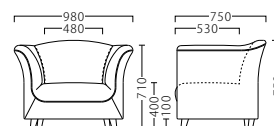

A ¥189,800
B ¥205,400
C ¥213,600
D ¥221,800
E ¥230,000
F ¥238,200