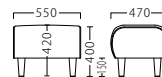

A ¥61,800
B ¥65,800
C ¥67,800
D ¥69,800
E ¥71,800
F ¥73,800