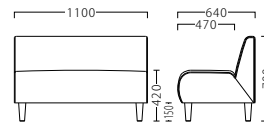

A ¥79,800
B ¥86,800
C ¥90,400
D ¥94,000
E ¥97,600
F ¥101,200

ジュエルNA2P W1100

31199-F

ランク外/布・パトレ1

特別価格 ¥153,600

塗装色：NA 塗装色：BR
 31199 31200

A ¥124,800
B ¥134,800
C ¥140,000
D ¥145,200
E ¥150,400
F ¥155,600

ジュエルスツールNA W550