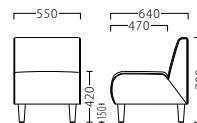

ジュエル JEWEL

丸みを帯びたキュートなフォルム。
背面が垂直の配置しやすい設計です。

[共通SPEC] 座面：Sパネ

ジュエルNA1P W550

31199-A

ランク外/布・パトレ6

特別価格 ¥100,000

塗装色：NA 塗装色：BR
 31199 31200

A ¥79,800
B ¥86,800
C ¥90,400
D ¥94,000
E ¥97,600
F ¥101,200

ジュエルNA2P W1100

31199-F

ランク外/布・パトレ1

特別価格 ¥153,600

塗装色：NA 塗装色：BR
 31199 31200

A ¥124,800
B ¥134,800
C ¥140,000
D ¥145,200
E ¥150,400
F ¥155,600

ジュエルスツールNA W550