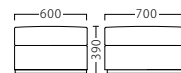

塗装色: BR

A ¥109,800  
B ¥126,600  
C ¥136,200  
D ¥145,800  
E ¥155,400  
F ¥165,000

デージスツールBR W600  
31054-C  
D/布・ラット2001

塗装色: BR

A ¥43,800  
B ¥49,400  
C ¥52,600  
D ¥55,800  
E ¥59,000  
F ¥62,200

デージBR2P W1200  
31054-F  
E/布・パールT-9297