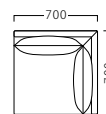

A ¥109,800
B ¥126,600
C ¥136,200
D ¥145,800
E ¥155,400
F ¥165,000