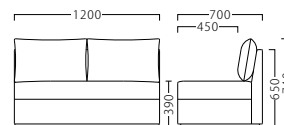

A ¥134,800
B ¥152,600
C ¥162,600
D ¥172,600
E ¥182,600
F ¥192,600