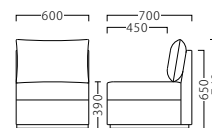

A	¥64,800
B	¥74,000
C	¥79,400
D	¥84,800
E	¥90,200
F	¥95,600