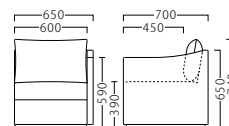

### デージ右アームイスBR W650

31055-A

D/布・ラット2001

塗装色：BR

A	¥89,800
B	¥104,000
C	¥112,000
D	¥120,000
E	¥128,000
F	¥136,000

※価格は全て、税抜き表記です。

デージ左アームイスBR W650  
31056-A  
D/布・ラット2001

塗装色: BR