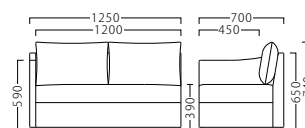

塗装色: BR

A ¥134,800  
B ¥152,600  
C ¥162,600  
D ¥172,600  
E ¥182,600  
F ¥192,600

デージ右アームBR2P W1250  
31055-F  
E/布・パールT-9297

塗装色: BR

A ¥149,800  
B ¥169,800  
C ¥181,400  
D ¥193,000  
E ¥204,600  
F ¥216,200