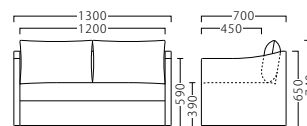

デージ左アームBR2P W1250  
31056-F  
E/布・パールT-9297

塗装色: BR

A ¥149,800  
B ¥169,800  
C ¥181,400  
D ¥193,000  
E ¥204,600  
F ¥216,200

デージアームBR2P W1300  
31089-F  
E/布・パールT-9297

塗装色: BR

A ¥166,800  
B ¥191,000  
C ¥204,800  
D ¥218,600  
E ¥232,400  
F ¥246,200