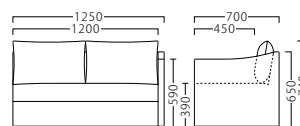

A ¥149,800
B ¥169,800
C ¥181,400
D ¥193,000
E ¥204,600
F ¥216,200