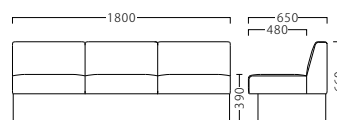

コンフルWN2P W1200  
31320-2

C/レザー・フロワ7

フレーム色: WN フレーム色: NA フレーム色: BR  
 31320
  31321
  31322

A ¥153,800  
B ¥171,800  
C ¥180,200  
D ¥188,600  
E ¥197,000  
F ¥205,400

コンフルWN3P W1800  
31320-3

C/レザー・フロワ7

フレーム色: WN フレーム色: NA フレーム色: BR  
 31320
  31321
  31322