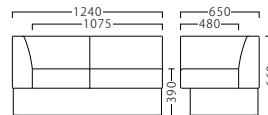

- A ¥116,800
- B ¥129,600
- C ¥136,000
- D ¥142,400
- E ¥148,800
- F ¥155,200

コンフル右アームWN2P W1240  
31320-6

C/レザー・フロワ7

コンフル左アームWN2P W1240  
31320-7

フレーム色：WN フレーム色：NA フレーム色：BR  
 31320  31321  31322

- A ¥186,800
- B ¥208,400
- C ¥219,200
- D ¥230,000
- E ¥240,800
- F ¥251,600