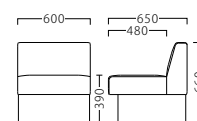

## コンフル COMFULL

ロビーや待合いを彩る、組合わせ式のソファ。  
豊富なサイズバリエーションの他、ベースカラーもお選びいただけます。

[共通SPEC] アジャスター付

コンフルWN1P W600  
31320-1

C/レザー・フロワ7

フレーム色: WN フレーム色: NA フレーム色: BR  
 31320
  31321
  31322

A ¥86,800  
B ¥95,600  
C ¥99,800  
D ¥104,000  
E ¥108,200  
F ¥112,400