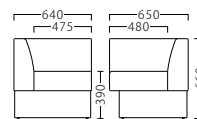

A ¥213,800  
B ¥240,800  
C ¥253,400  
D ¥266,000  
E ¥278,600  
F ¥291,200

※価格は全て、税抜き表記です。

コンフル右アームWN1P W640  
31320-4

C/レザー・フロワ7

コンフル左アームWN1P W640  
31320-5

フレーム色：WN フレーム色：NA フレーム色：BR  
 31320  31321  31322