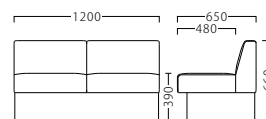

A ¥153,800
B ¥171,800
C ¥180,200
D ¥188,600
E ¥197,000
F ¥205,400