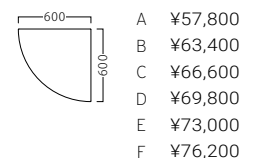

マゼルイス W600
31466-1
B/レザー・オールマイティール-6567

マゼル外角イス
31466-2
B/レザー・オールマイティール-6567

マゼル外アールイス30°
31466-3
B/レザー・オールマイティール-6567

マゼル外アールイス90°
31466-4
B/レザー・オールマイティール-6567

マゼル角コーナー
31466-5
B/レザー・オールマイティール-6567

マゼルアールコーナー
31466-6
B/レザー・オールマイティール-6567

マゼルスツール W600
31466-7
B/レザー・オールマイティール-6567

マゼルアールスツール
31466-8
B/レザー・オールマイティール-6567

※価格は全て、税抜き表記です。 ※オプションのみご注文の際は、配送料を別途ご負担いただきます。

オプションジョイント
31040-X
¥1,500
サイズ：140×66×22