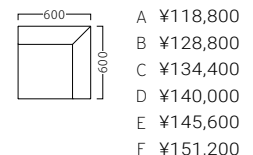

マゼルイス W600
31466-1
B/レザー・オールマイティール-6567

マゼル外角イス
31466-2
B/レザー・オールマイティール-6567

マゼル外アールイス30°
31466-3
B/レザー・オールマイティール-6567

マゼル外アールイス90°
31466-4
B/レザー・オールマイティール-6567

マゼル角コーナー
31466-5
B/レザー・オールマイティール-6567

マゼルアールコーナー
31466-6
B/レザー・オールマイティール-6567

マゼルスツール W600
31466-7
B/レザー・オールマイティール-6567

マゼルアールスツール
31466-8
B/レザー・オールマイティール-6567

※価格は全て、税抜き表記です。 ※オプションのみご注文の際は、配送料を別途ご負担いただきます。

オプションジョイント
31040-X
¥1,500
サイズ：140×66×22