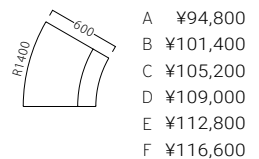

マゼルイス W600
31466-1
B/レザー・オールマイティール-6567

マゼル外角イス
31466-2
B/レザー・オールマイティール-6567

マゼル外アールイス30°
31466-3
B/レザー・オールマイティール-6567

マゼル外アールイス90°
31466-4
B/レザー・オールマイティール-6567

マゼル角コーナー
31466-5
B/レザー・オールマイティール-6567

マゼルアールコーナー
31466-6
B/レザー・オールマイティール-6567

マゼルスツール W600
31466-7
B/レザー・オールマイティール-6567

マゼルアールスツール
31466-8
B/レザー・オールマイティール-6567

※価格は全て、税抜き表記です。 ※オプションのみご注文の際は、配送料を別途ご負担いただきます。

オプションジョイント
31040-X
¥1,500
サイズ：140×66×22