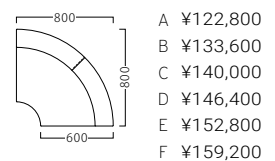

マゼルイス W600
31466-1
B/レザー・オールマイティール-6567

マゼル外角イス
31466-2
B/レザー・オールマイティール-6567

マゼル外アールイス30°
31466-3
B/レザー・オールマイティール-6567

マゼル外アールイス90°
31466-4
B/レザー・オールマイティール-6567

マゼル角コーナー
31466-5
B/レザー・オールマイティール-6567

マゼルアールコーナー
31466-6
B/レザー・オールマイティール-6567

マゼルスツール W600
31466-7
B/レザー・オールマイティール-6567

マゼルアールスツール
31466-8
B/レザー・オールマイティール-6567

※価格は全て、税抜き表記です。 ※オプションのみご注文の際は、配送料を別途ご負担いただきます。

オプションジョイント
31040-X
¥1,500
サイズ：140×66×22