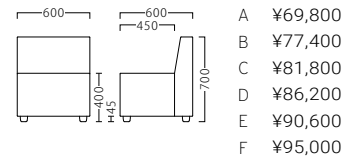

マゼルイス W600
31466-1
B/レザー・オールマイティール-6567

マゼル外角イス
31466-2
B/レザー・オールマイティール-6567

マゼル外アールイス30°
31466-3
B/レザー・オールマイティール-6567

マゼル外アールイス90°
31466-4
B/レザー・オールマイティール-6567

マゼル角コーナー
31466-5
B/レザー・オールマイティール-6567

マゼルアールコーナー
31466-6
B/レザー・オールマイティール-6567

マゼルスツール W600
31466-7
B/レザー・オールマイティール-6567

マゼルアールスツール
31466-8
B/レザー・オールマイティール-6567

※価格は全て、税抜き表記です。 ※オプションのみご注文の際は、配送料を別途ご負担いただきます。

オプションジョイント
31040-X
¥1,500
サイズ：140×66×22