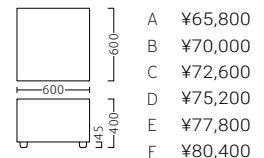

マゼルイス W600
31466-1
B/レザー・オールマイティール-6567

マゼル外角イス
31466-2
B/レザー・オールマイティール-6567

マゼル外アールイス30°
31466-3
B/レザー・オールマイティール-6567

マゼル外アールイス90°
31466-4
B/レザー・オールマイティール-6567

マゼル角コーナー
31466-5
B/レザー・オールマイティール-6567

マゼルアールコーナー
31466-6
B/レザー・オールマイティール-6567

マゼルスツール W600
31466-7
B/レザー・オールマイティール-6567

マゼルアールスツール
31466-8
B/レザー・オールマイティール-6567

※価格は全て、税抜き表記です。 ※オプションのみご注文の際は、配送料を別途ご負担いただきます。

オプションジョイント
31040-X
¥1,500
サイズ：140×66×22