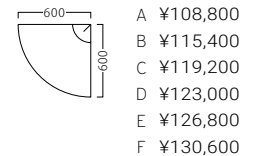

マゼルイス W600
31466-1
B/レザー・オールマイティール-6567

マゼル外角イス
31466-2
B/レザー・オールマイティール-6567

マゼル外アールイス30°
31466-3
B/レザー・オールマイティール-6567

マゼル外アールイス90°
31466-4
B/レザー・オールマイティール-6567

マゼル角コーナー
31466-5
B/レザー・オールマイティール-6567

マゼルアールコーナー
31466-6
B/レザー・オールマイティール-6567

マゼルスツール W600
31466-7
B/レザー・オールマイティール-6567

マゼルアールスツール
31466-8
B/レザー・オールマイティール-6567

※価格は全て、税抜き表記です。 ※オプションのみご注文の際は、配送料を別途ご負担いただきます。

オプションジョイント
31040-X
¥1,500
サイズ：140×66×22