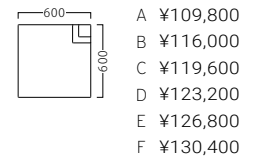

マゼルイス W600
31466-1
B/レザー・オールマイティール-6567

マゼル外角イス
31466-2
B/レザー・オールマイティール-6567

マゼル外アールイス30°
31466-3
B/レザー・オールマイティール-6567

マゼル外アールイス90°
31466-4
B/レザー・オールマイティール-6567

マゼル角コーナー
31466-5
B/レザー・オールマイティール-6567

マゼルアールコーナー
31466-6
B/レザー・オールマイティール-6567

マゼルスツール W600
31466-7
B/レザー・オールマイティール-6567

マゼルアールスツール
31466-8
B/レザー・オールマイティール-6567

※価格は全て、税抜き表記です。 ※オプションのみご注文の際は、配送料を別途ご負担いただきます。

オプションジョイント
31040-X
¥1,500
サイズ：140×66×22