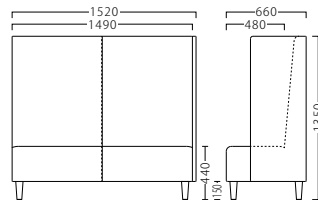

- A ¥299,800
- B ¥329,200
- C ¥346,200
- D ¥363,200
- E ¥380,200
- F ¥397,200