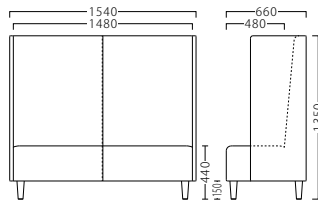

- A ¥319,800
- B ¥353,800
- C ¥373,000
- D ¥392,200
- E ¥411,400
- F ¥430,600

※価格は全て、税抜き表記です。