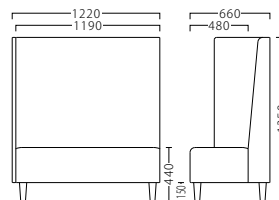

A ¥246,800
B ¥269,200
C ¥282,000
D ¥294,800
E ¥307,600
F ¥320,400