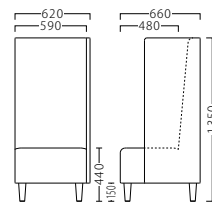

D/布・パルパ011

塗装色：NA 塗装色：BR
31446 31447

A ¥299,800
B ¥329,200
C ¥346,200
D ¥363,200
E ¥380,200
F ¥397,200

※価格は全て、税抜き表記です。

ミーティ左アームNA W620

31446-4

D/布・パルノパ011

塗装色: NA 塗装色: BR
 31446  31447