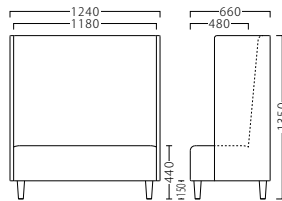

塗装色: NA 塗装色: BR
 31446  31447

- A ¥179,800
- B ¥198,200
- C ¥208,800
- D ¥219,400
- E ¥230,000
- F ¥240,600

ミーティアームNA W1240

31446-8

D/布・パルノパ011

塗装色: NA 塗装色: BR
 31446  31447

- A ¥266,800
- B ¥293,600
- C ¥308,800
- D ¥324,000
- E ¥339,200
- F ¥354,400