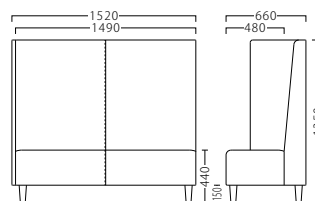

A ¥299,800
B ¥329,200
C ¥346,200
D ¥363,200
E ¥380,200
F ¥397,200

※価格は全て、税抜き表記です。