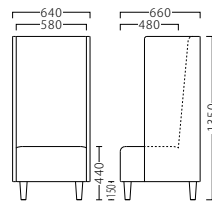

- A ¥179,800
- B ¥198,200
- C ¥208,800
- D ¥219,400
- E ¥230,000
- F ¥240,600