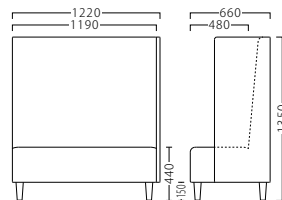

- A ¥159,800
- B ¥174,000
- C ¥182,000
- D ¥190,000
- E ¥198,000
- F ¥206,000

ミーティ左アームNA W1220

31446-5

D/布・パルノパ011

塗装色: NA 塗装色: BR
 31446  31447

- A ¥246,800
- B ¥269,200
- C ¥282,000
- D ¥294,800
- E ¥307,600
- F ¥320,400