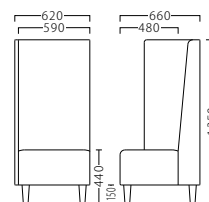

Table ▶ P313

ミーティ MEETY

組立式

オフィスシーンで活躍する、シンプルなデザイン。
空間に合わせたご提案が可能です。

[共通SPEC] 脚部：ラバーウッド 座面：ウェーピング アジャスター付

ミーティ右アームNA W620
31446-1

D/布・パルパ011

塗装色：NA 塗装色：BR
31446 31447