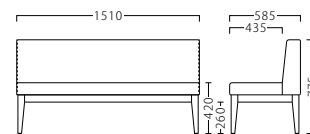

コンフル ▶ P222

ジンガー JINGGER

馴染みやすい、優しい印象。
配慮を感じる中肘付もご用意しました。

[共通SPEC] 脚部：ブナ

ジンガーNA W1510
31345-1

A/レザー・メトロ350

塗装色：NA 塗装色：BR
31345 31347

A ¥194,800
B ¥206,400
C ¥213,200
D ¥220,000
E ¥226,800
F ¥233,600