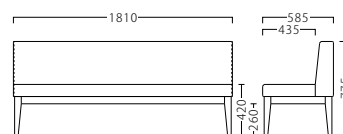

コンフル ▶ P222

ジンガー JINGGER

馴染みやすい、優しい印象。
配慮を感じる中肘付もご用意しました。

[共通SPEC] 脚部：ブナ

ジンガーNA W1510
31345-1

A/レザー・メトロ350

塗装色：NA 塗装色：BR
31345 31347

A ¥194,800
B ¥206,400
C ¥213,200
D ¥220,000
E ¥226,800
F ¥233,600

ジンガーNA W1810
31345-2

A/レザー・メトロ350

塗装色：NA 塗装色：BR
31345 31347

A ¥224,800
B ¥239,200
C ¥247,400
D ¥255,600
E ¥263,800
F ¥272,000

ジンガーNA W1810 (中肘付)
31346-3

A/レザー・メトロ350

塗装色：NA 塗装色：BR
31346 31348

A ¥264,800
B ¥285,200
C ¥296,800
D ¥308,400
E ¥320,000
F ¥331,600