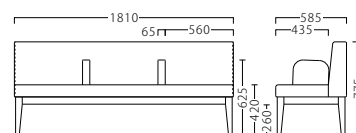

ジンガーNA W1810
31345-2

A/レザー・メトロ350

塗装色：NA 塗装色：BR
31345 31347

A ¥224,800
B ¥239,200
C ¥247,400
D ¥255,600
E ¥263,800
F ¥272,000

ジンガーNA W1810 (中肘付)
31346-3

A/レザー・メトロ350

塗装色：NA 塗装色：BR
31346 31348

A ¥264,800
B ¥285,200
C ¥296,800
D ¥308,400
E ¥320,000
F ¥331,600