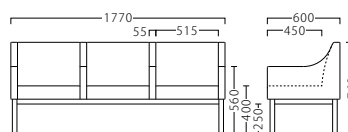

エリアデ AREADE

組立式

[共通SPEC] 脚部：アルミ色塗装 アジャスター付

エリアデ2P W1200
31392-F
C/レザー・スタイルスL-6223

A ¥196,800
B ¥213,800
C ¥223,600
D ¥233,400
E ¥243,200
F ¥253,000

エリアデ3P W1770
31392-H
C/レザー・スタイルスL-6223

A ¥281,800
B ¥305,400
C ¥319,000
D ¥332,600
E ¥346,200
F ¥359,800