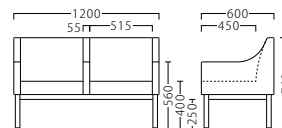

エリアデ AREADE

組立式

[共通SPEC] 脚部：アルミ色塗装 アジャスター付

エリアデ2P W1200
31392-F
C/レザー・スタイルスL-6223

A ¥196,800
B ¥213,800
C ¥223,600
D ¥233,400
E ¥243,200
F ¥253,000

エリアデ3P W1770
31392-H
C/レザー・スタイルスL-6223

A ¥281,800
B ¥305,400
C ¥319,000
D ¥332,600
E ¥346,200
F ¥359,800