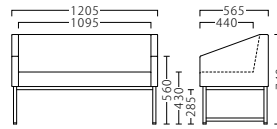

- A ¥159,800
- B ¥173,800
- C ¥181,800
- D ¥189,800
- E ¥197,800
- F ¥205,800