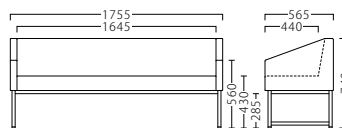

スラー SLUR NEW

[共通SPEC] アジャスター付

スラー WH1P W655  
31467-A  
B/レザー・オールマイティーL-6567  
塗装色: WH

- A ¥119,800
- B ¥130,000
- C ¥135,800
- D ¥141,600
- E ¥147,400
- F ¥153,200

スラー WH2P W1205  
31467-F  
B/レザー・オールマイティーL-6567  
塗装色: WH

- A ¥159,800
- B ¥173,800
- C ¥181,800
- D ¥189,800
- E ¥197,800
- F ¥205,800

スラー WH3P W1755  
31467-H  
B/レザー・オールマイティーL-6567  
塗装色: WH

- A ¥199,800
- B ¥217,200
- C ¥227,200
- D ¥237,200
- E ¥247,200
- F ¥257,200

フェミン FEMIN 組立式

使いやすいオーソドックスなデザイン。  
背もたれの高さは、2タイプからお選びいただけます。

[共通SPEC] 脚部: ステンレス アジャスター付

フェミンA W1210  
31373-1  
B/レザー・オールマイティーL-6553

	W1210 (1)	W1510 (2)	W1810 (3)
A	¥99,800	¥111,800	¥125,800
B	¥109,000	¥123,400	¥139,800
C	¥114,400	¥130,200	¥147,600
D	¥119,800	¥137,000	¥155,400
E	¥125,200	¥143,800	¥163,200
F	¥130,600	¥150,600	¥171,000