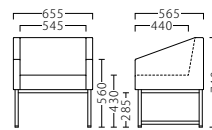

- A ¥119,800
- B ¥130,000
- C ¥135,800
- D ¥141,600
- E ¥147,400
- F ¥153,200