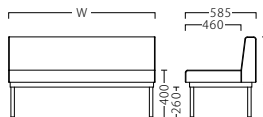

フェミン FEMIN 組立式

使いやすいオーソドックスなデザイン。  
背もたれの高さは、2タイプからお選びいただけます。

[共通SPEC] 脚部: ステンレス アジャスター付

フェミンA W1210  
31373-1  
B/レザー・オールマイティーL-6553

	W1210 (1)	W1510 (2)	W1810 (3)
A	¥99,800	¥111,800	¥125,800
B	¥109,000	¥123,400	¥139,800
C	¥114,400	¥130,200	¥147,600
D	¥119,800	¥137,000	¥155,400
E	¥125,200	¥143,800	¥163,200
F	¥130,600	¥150,600	¥171,000

フェミンB W1210  
31374-1  
B/レザー・オールマイティーL-6553

	W1210 (1)	W1510 (2)	W1810 (3)
A	¥109,800	¥121,800	¥135,800
B	¥119,000	¥133,400	¥149,800
C	¥124,400	¥140,200	¥157,600
D	¥129,800	¥147,000	¥165,400
E	¥135,200	¥153,800	¥173,200
F	¥140,600	¥160,600	¥181,000