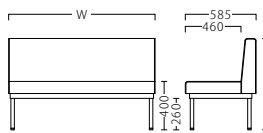

W1210 (1)	W1510 (2)	W1810 (3)
A	¥109,800	¥121,800	¥135,800
B	¥119,000	¥133,400	¥149,800
C	¥124,400	¥140,200	¥157,600
D	¥129,800	¥147,000	¥165,400
E	¥135,200	¥153,800	¥173,200
F	¥140,600	¥160,600	¥181,000

※価格は全て、税抜き表記です。