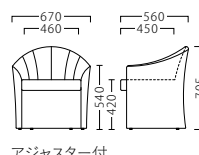

## エール YELL

[共通SPEC] 主材：硬質モールド ※ミシンキルト仕上げ

エールイス  
30874-A  
D/布・パレルパ020

アジャスター付

A	¥92,800
B	¥101,800
C	¥107,000
D	¥112,200
E	¥117,400
F	¥122,600

エールイス (キャスター付)  
30875-A  
C/レザー・マニエラL-6359

キャスター付 (ナイロン車輪)

A	¥97,800
B	¥106,800
C	¥112,000
D	¥117,200
E	¥122,400
F	¥127,600