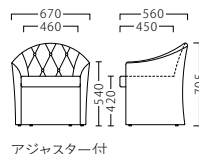

## リラーク RELARK

キルティングとボタンにより、装飾性を高めたパーソナルチェア。  
ラグジュアリーな空間にマッチします。

[共通SPEC] 主材：硬質モールド ※ミシンキルト・ボタン仕上げ

リラークイス  
31280-A  
C/レザー・ゼラファイト・プロL-6484

アジャスター付

A	¥99,800
B	¥108,800
C	¥114,000
D	¥119,200
E	¥124,400
F	¥129,600