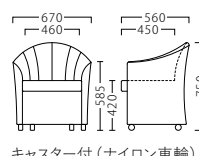

## エール YELL

[共通SPEC] 主材：硬質モールド ※ミシンキルト仕上げ

エールイス  
30874-A  
D/布・パレルパ020

アジャスター付

A	¥92,800
B	¥101,800
C	¥107,000
D	¥112,200
E	¥117,400
F	¥122,600

エールイス (キャスター付)  
30875-A  
C/レザー・マニエラL-6359

キャスター付 (ナイロン車輪)

A	¥97,800
B	¥106,800
C	¥112,000
D	¥117,200
E	¥122,400
F	¥127,600