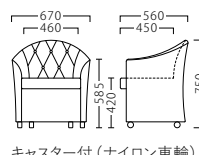

キャスター付 (ナイロン車輪)

A	¥104,800
B	¥113,800
C	¥119,000
D	¥124,200
E	¥129,400
F	¥134,600