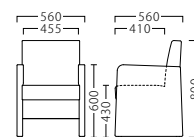

Table : Top ▶ P324 / Leg ▶ P345

ベリル BERYL

[共通SPEC] 取手: ステンレス 座面: ウェーピング

ベリルイス
31450-A
D/布・ラット2010

アジャスター付

- A ¥84,800
- B ¥95,800
- C ¥101,800
- D ¥107,800
- E ¥113,800
- F ¥119,800

ベリルイス (キャスター付)
31451-A
C/レザー・フロワ2