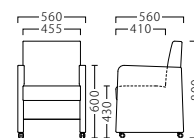

Table : Top ▶ P324 / Leg ▶ P345

ベリル BERYL

[共通SPEC] 取手: ステンレス 座面: ウェーピング

ベリルイス
31450-A
D/布・ラット2010

アジャスター付

- A ¥84,800
- B ¥95,800
- C ¥101,800
- D ¥107,800
- E ¥113,800
- F ¥119,800

ベリルイス (キャスター付)
31451-A
C/レザー・フロワ2