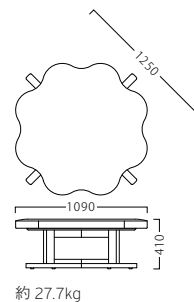

## グリーンマム GREEN MOM

『緑化』をテーマにするメッセージベンチ。  
室内に穏やかさをもたらす、シンボルツリーとしてお使いいただけます。

脚部：アッシュ アジャスター付

グリーンマムNA  
31375-C  
C/布・クエラGN  
塗装色：NA

- A ¥204,800
- B ¥210,800
- C ¥214,400
- D ¥218,000
- E ¥221,600
- F ¥225,200