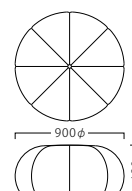

カポー KABO

ファスナー

心を和ます癒しのフォルム。
人が集う空間を、賑やかに彩ります。

[共通SPEC] 座面:ベニヤ アジャスター付 ※ボタン仕上げ

カポー600φ
31462-1
E/布・モコモ01

約 6.2kg

A ¥89,800
B ¥96,000
C ¥99,600
D ¥103,200
E ¥106,800
F ¥110,400

カポー900φ
31462-2
B/レザー・色舞14

約 18.0kg

A ¥176,800
B ¥186,800
C ¥192,600
D ¥198,400
E ¥204,200
F ¥210,000

カポー1200φ
31462-3
B/レザー・パロン07

約 30.2kg

A ¥276,800
B ¥292,800
C ¥302,000
D ¥311,200
E ¥320,400
F ¥329,600

※価格は全て、税抜き表記です。 ※伸縮性の低い張地は、張り加工できない場合があります。詳しくは、担当者までお問い合わせください。