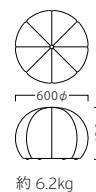

カポー KABO

ファスナー

心を和ます癒しのフォルム。
人が集う空間を、賑やかに彩ります。

[共通SPEC] 座面:ベニヤ アジャスター付 ※ボタン仕上げ

カポー600φ
31462-1
E/布・モコモ01

約 6.2kg

A ¥89,800
B ¥96,000
C ¥99,600
D ¥103,200
E ¥106,800
F ¥110,400

カポー900φ
31462-2
B/レザー・色舞14

約 18.0kg

A ¥176,800
B ¥186,800
C ¥192,600
D ¥198,400
E ¥204,200
F ¥210,000

カポー1200φ
31462-3
B/レザー・パロン07

約 30.2kg

A ¥276,800
B ¥292,800
C ¥302,000
D ¥311,200
E ¥320,400
F ¥329,600

※価格は全て、税抜き表記です。 ※伸縮性の低い張地は、張り加工できない場合があります。詳しくは、担当者までお問い合わせください。