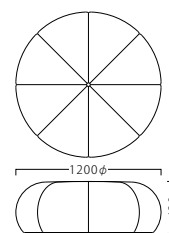

カポー KABO

ファスナー

心を和ます癒しのフォルム。
人が集う空間を、賑やかに彩ります。

[共通SPEC] 座面:ベニヤ アジャスター付 ※ボタン仕上げ

カポー600φ
31462-1
E/布・モコモ01

約 6.2kg

A ¥89,800
B ¥96,000
C ¥99,600
D ¥103,200
E ¥106,800
F ¥110,400

カポー900φ
31462-2
B/レザー・色舞14

約 18.0kg

A ¥176,800
B ¥186,800
C ¥192,600
D ¥198,400
E ¥204,200
F ¥210,000

カポー1200φ
31462-3
B/レザー・パロン07

約 30.2kg

A ¥276,800
B ¥292,800
C ¥302,000
D ¥311,200
E ¥320,400
F ¥329,600

※価格は全て、税抜き表記です。 ※伸縮性の低い張地は、張り加工できない場合があります。詳しくは、担当者までお問い合わせください。