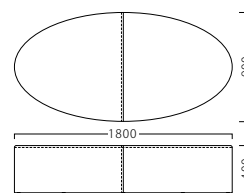

## アバール OBARE

自然な膨らみが美しい正楕円の魅力。  
お使いいただけるオブジェとして、空間を有機的に彩ります。

[共通SPEC] アジャスター付

アバール W900  
31254-1  
D/布・パルパ011

約 9.0kg

A ¥66,800  
B ¥72,000  
C ¥75,000  
D ¥78,000  
E ¥81,000  
F ¥84,000

アバール W1150  
31254-2  
D/布・パルパ124

約 13.0kg

A ¥96,800  
B ¥106,200  
C ¥111,600  
D ¥117,000  
E ¥122,400  
F ¥127,800

アバール W1500  
31254-3  
D/布・パルパ111

約 18.0kg

A ¥128,800  
B ¥140,400  
C ¥147,000  
D ¥153,600  
E ¥160,200  
F ¥166,800

アバール W1800  
31254-4  
D/布・パルパ126