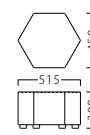

## ヘキサ HEXA

遊び心をくすぐる、連結可能なデザインツール。  
多彩なアレンジをお楽しみいただけます。

[共通SPEC] 脚部：6本

ヘキサ300  
31035-1  
C/レザー・マニエラL-6334

約 5.4kg

A ¥33,800  
B ¥38,000  
C ¥40,400  
D ¥42,800  
E ¥45,200  
F ¥47,600

ヘキサ350  
31035-2  
C/レザー・マニエラL-6359

約 5.6kg

A ¥33,800  
B ¥38,000  
C ¥40,400  
D ¥42,800  
E ¥45,200  
F ¥47,600

ヘキサ400  
31035-3  
C/レザー・マニエラL-6351

約 5.8kg

A ¥33,800  
B ¥38,000  
C ¥40,400  
D ¥42,800  
E ¥45,200  
F ¥47,600

オプションジョイント  
31040-X  
¥1,500  
サイズ：140×66×22