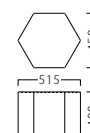

## ヘキサ HEXA

遊び心をくすぐる、連結可能なデザインツール。  
多彩なアレンジをお楽しみいただけます。

[共通SPEC] 脚部：6本

ヘキサ300  
31035-1  
C/レザー・マニエラL-6334

約 5.4kg

A ¥33,800  
B ¥38,000  
C ¥40,400  
D ¥42,800  
E ¥45,200  
F ¥47,600

ヘキサ350  
31035-2  
C/レザー・マニエラL-6359

約 5.6kg

A ¥33,800  
B ¥38,000  
C ¥40,400  
D ¥42,800  
E ¥45,200  
F ¥47,600

ヘキサ400  
31035-3  
C/レザー・マニエラL-6351

約 5.8kg

A ¥33,800  
B ¥38,000  
C ¥40,400  
D ¥42,800  
E ¥45,200  
F ¥47,600

オプションジョイント  
31040-X  
¥1,500  
サイズ：140×66×22