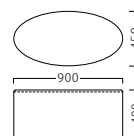

## アバール OBARE

自然な膨らみが美しい正楕円の魅力。  
お使いいただけるオブジェとして、空間を有機的に彩ります。

[共通SPEC] アジャスター付

アバール W900  
31254-1  
D/布・パルパ011

約 9.0kg

A ¥66,800  
B ¥72,000  
C ¥75,000  
D ¥78,000  
E ¥81,000  
F ¥84,000

アバール W1150  
31254-2  
D/布・パルパ124

約 13.0kg

A ¥96,800  
B ¥106,200  
C ¥111,600  
D ¥117,000  
E ¥122,400  
F ¥127,800

アバール W1500  
31254-3  
D/布・パルパ111

約 18.0kg

A ¥128,800  
B ¥140,400  
C ¥147,000  
D ¥153,600  
E ¥160,200  
F ¥166,800

アバール W1800  
31254-4  
D/布・パルパ126

約 5.6kg

A ¥33,800  
B ¥38,000  
C ¥40,400  
D ¥42,800  
E ¥45,200  
F ¥47,600

ヘキサ400  
31035-3  
C/レザー・マニエラL-6351

約 5.8kg

A ¥33,800  
B ¥38,000  
C ¥40,400  
D ¥42,800  
E ¥45,200  
F ¥47,600

オプションジョイント  
31040-X  
¥1,500  
サイズ：140×66×22