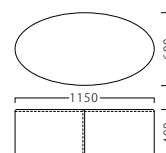

## アバール OBARE

自然な膨らみが美しい正楕円の魅力。  
お使いいただけるオブジェとして、空間を有機的に彩ります。

[共通SPEC] アジャスター付

アバール W900  
31254-1  
D/布・パルパ011

約 9.0kg

A ¥66,800  
B ¥72,000  
C ¥75,000  
D ¥78,000  
E ¥81,000  
F ¥84,000

アバール W1150  
31254-2  
D/布・パルパ124

約 13.0kg

A ¥96,800  
B ¥106,200  
C ¥111,600  
D ¥117,000  
E ¥122,400  
F ¥127,800

アバール W1500  
31254-3  
D/布・パルパ111

約 18.0kg

A ¥128,800  
B ¥140,400  
C ¥147,000  
D ¥153,600  
E ¥160,200  
F ¥166,800

アバール W1800  
31254-4  
D/布・パルパ126

約 5.6kg

A ¥33,800  
B ¥38,000  
C ¥40,400  
D ¥42,800  
E ¥45,200  
F ¥47,600

ヘキサ400  
31035-3  
C/レザー・マニエラL-6351

約 5.8kg

A ¥33,800  
B ¥38,000  
C ¥40,400  
D ¥42,800  
E ¥45,200  
F ¥47,600

オプションジョイント  
31040-X  
¥1,500  
サイズ：140×66×22