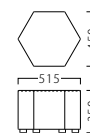

## ヘキサ HEXA

遊び心をくすぐる、連結可能なデザインツール。  
多彩なアレンジをお楽しみいただけます。

[共通SPEC] 脚部：6本

ヘキサ300  
31035-1  
C/レザー・マニエラL-6334

約 5.4kg

A ¥33,800  
B ¥38,000  
C ¥40,400  
D ¥42,800  
E ¥45,200  
F ¥47,600

ヘキサ350  
31035-2  
C/レザー・マニエラL-6359

約 5.6kg

A ¥33,800  
B ¥38,000  
C ¥40,400  
D ¥42,800  
E ¥45,200  
F ¥47,600

ヘキサ400  
31035-3  
C/レザー・マニエラL-6351

約 5.8kg

A ¥33,800  
B ¥38,000  
C ¥40,400  
D ¥42,800  
E ¥45,200  
F ¥47,600

オプションジョイント  
31040-X  
¥1,500  
サイズ：140×66×22