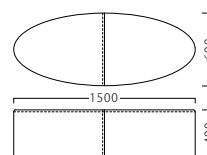

## アバール OBARE

自然な膨らみが美しい正楕円の魅力。  
お使いいただけるオブジェとして、空間を有機的に彩ります。

[共通SPEC] アジャスター付

アバール W900  
31254-1  
D/布・パルパ011

約 9.0kg

A ¥66,800  
B ¥72,000  
C ¥75,000  
D ¥78,000  
E ¥81,000  
F ¥84,000

アバール W1150  
31254-2  
D/布・パルパ124

約 13.0kg

A ¥96,800  
B ¥106,200  
C ¥111,600  
D ¥117,000  
E ¥122,400  
F ¥127,800

アバール W1500  
31254-3  
D/布・パルパ111

約 18.0kg

A ¥128,800  
B ¥140,400  
C ¥147,000  
D ¥153,600  
E ¥160,200  
F ¥166,800

アバール W1800  
31254-4  
D/布・パルパ126

約 5.6kg

A ¥33,800  
B ¥38,000  
C ¥40,400  
D ¥42,800  
E ¥45,200  
F ¥47,600

ヘキサ400  
31035-3  
C/レザー・マニエラL-6351

約 5.8kg

A ¥33,800  
B ¥38,000  
C ¥40,400  
D ¥42,800  
E ¥45,200  
F ¥47,600

オプションジョイント  
31040-X  
¥1,500  
サイズ：140×66×22