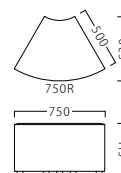

①D/布・パルパ124

メーター METER

円グラフをモチーフにするカスタムベンチ。
分割数や色彩、高さもアレンジいただけます。

[共通SPEC] 脚部：5本 ※座面のSHをお選びいただけます。SHは、320・370・420（価格は同値）

メーター 60°
31376-3
D/布・パルパ025
SH420

A	¥67,800
B	¥74,600
C	¥78,200
D	¥81,800
E	¥85,400
F	¥89,000

SH420：約 8.4kg

メーター 90°
31377-3
D/布・パルパ121
SH420

A	¥85,800
B	¥93,800
C	¥98,200
D	¥102,600
E	¥107,000
F	¥111,400

SH420：約 12.3kg

メーター 120°
31378-3
D/布・パルパ031
SH420

A	¥118,800
B	¥128,400
C	¥133,600
D	¥138,800
E	¥144,000
F	¥149,200

SH420：約 14.5kg

※価格は全て、税抜き表記です。 ※オプションのみご注文の際は、配送料を別途ご負担いただきます。

オプションジョイント
31040-X
¥1,500
サイズ：140×66×22