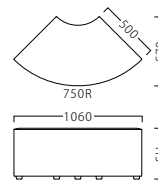

①D/布・パルパ124

メーター METER

円グラフをモチーフにするカスタムベンチ。
分割数や色彩、高さもアレンジいただけます。

[共通SPEC] 脚部：5本 ※座面のSHをお選びいただけます。SHは、320・370・420（価格は同値）

メーター 60°
31376-3
D/布・パルパ025
SH420

A	¥67,800
B	¥74,600
C	¥78,200
D	¥81,800
E	¥85,400
F	¥89,000

SH420：約 8.4kg

メーター 90°
31377-3
D/布・パルパ121
SH420

A	¥85,800
B	¥93,800
C	¥98,200
D	¥102,600
E	¥107,000
F	¥111,400

SH420：約 12.3kg

メーター 120°
31378-3
D/布・パルパ031
SH420

A	¥118,800
B	¥128,400
C	¥133,600
D	¥138,800
E	¥144,000
F	¥149,200

SH420：約 14.5kg

※価格は全て、税抜き表記です。 ※オプションのみご注文の際は、配送料を別途ご負担いただきます。

オプションジョイント
31040-X
¥1,500
サイズ：140×66×22