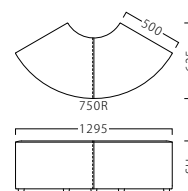

①D/布・パルパ124

メーター METER

円グラフをモチーフにするカスタムベンチ。
分割数や色彩、高さもアレンジいただけます。

[共通SPEC] 脚部：5本 ※座面のSHをお選びいただけます。SHは、320・370・420（価格は同値）

メーター 60°
31376-3
D/布・パルパ025
SH420

A	¥67,800
B	¥74,600
C	¥78,200
D	¥81,800
E	¥85,400
F	¥89,000

SH420：約 8.4kg

メーター 90°
31377-3
D/布・パルパ121
SH420

A	¥85,800
B	¥93,800
C	¥98,200
D	¥102,600
E	¥107,000
F	¥111,400

SH420：約 12.3kg

メーター 120°
31378-3
D/布・パルパ031
SH420

A	¥118,800
B	¥128,400
C	¥133,600
D	¥138,800
E	¥144,000
F	¥149,200

SH420：約 14.5kg

※価格は全て、税抜き表記です。 ※オプションのみご注文の際は、配送料を別途ご負担いただきます。

オプションジョイント
31040-X
¥1,500
サイズ：140×66×22