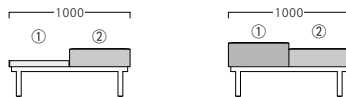

アルカ ARCA

空間にリズムを生み出すデザインベンチ。  
各座面のSHや、テーブルの有無をお選びいただけます。

[共通SPEC] アジャスター付 ※各座面のSHをお選びいただけます。SHは、350・400・450 (価格は同値) (※1)

アルカSG2P W1000  
31454-1  
C/レザー・マネエラL-6334  
SH400  
塗装色: SG

SH400: 約 14.4kg

- A ¥89,800
- B ¥95,600
- C ¥98,800
- D ¥102,000
- E ¥105,200
- F ¥108,400

アルカBL2P W1000  
31455-1  
B/布・イール4  
SH400  
塗装色: BL

[組合わせ例]

- ①テーブル/TH300 (厚み50)
- ②座面/SH400 (座厚150)
- ①座面/SH450 (座厚200)
- ②座面/SH400 (座厚150)

アルカSG3P W1500  
31454-2  
C/レザー・マネエラL-6334  
SH400  
塗装色: SG

SH400: 約 20.3kg

- A ¥129,800
- B ¥138,600
- C ¥143,400
- D ¥148,200
- E ¥153,000
- F ¥157,800

[組合わせ例]

- ①座面/SH350 (座厚100)
- ②テーブル/TH300 (厚み50)
- ①座面/SH350 (座厚100)
- ②座面/SH400 (座厚150)
- ③座面/SH450 (座厚200)

NA:JC-2016K

BR:TJ-2063K