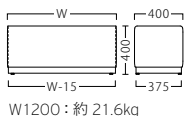

- A ¥129,800
- B ¥138,600
- C ¥143,400
- D ¥148,200
- E ¥153,000
- F ¥157,800

[組合わせ例]

- ①座面/SH350 (座厚100)
- ②テーブル/TH300 (厚み50)
- ①座面/SH350 (座厚100)
- ②座面/SH400 (座厚150)
- ③座面/SH450 (座厚200)

NA:JC-2016K

BR:TJ-2063K

アルカ専用 テーブル

31456-X (NA) 1枚 ¥19,800  
31457-X (BR) 1枚 ¥19,800

NA・BRからお選びいただけます。ご注文の際にご指示ください。

※アルカのみの対応です。  
※座面をテーブルに変更できます。  
※ご希望の際は、製品と合わせてご注文ください。

セレクト SELECTA

フリーサイズ対応とバリエーションが魅力のシステムベンチ。  
スチール製の台輪は、3色よりお選びいただけます。

[共通SPEC] アジャスター付

セレクトAL W1200  
31300-2  
C/レザー・マネエラL-6359  
塗装色: AL 塗装色: BL 塗装色: WH  
31300 31301 31302

W1200: 約 21.6kg

	~W900 (1)	W910~1200 (2)	W1210~1500 (3)	W1510~1800 (4)
A	¥58,800	¥75,800	¥94,800	¥108,800
B	¥64,000	¥82,200	¥102,400	¥117,400
C	¥67,000	¥85,800	¥106,600	¥122,400
D	¥70,000	¥89,400	¥110,800	¥127,400
E	¥73,000	¥93,000	¥115,000	¥132,400
F	¥76,000	¥96,600	¥119,200	¥137,400