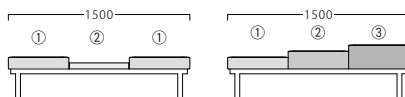

アルカBL2P W1000  
31455-1  
B/布・イール4  
SH400  
塗装色: BL

[組合わせ例]

- ①テーブル/TH300 (厚み50)
- ②座面/SH400 (座厚150)
- ①座面/SH450 (座厚200)
- ②座面/SH400 (座厚150)

アルカSG3P W1500  
31454-2  
C/レザー・マネエラL-6334  
SH400  
塗装色: SG

SH400: 約 20.3kg

- A ¥129,800
- B ¥138,600
- C ¥143,400
- D ¥148,200
- E ¥153,000
- F ¥157,800

[組合わせ例]

- ①座面/SH350 (座厚100)
- ②テーブル/TH300 (厚み50)
- ①座面/SH350 (座厚100)
- ②座面/SH400 (座厚150)
- ③座面/SH450 (座厚200)

NA:JC-2016K

BR:TJ-2063K