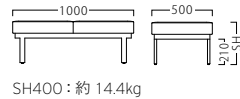

アルカ ARCA

空間にリズムを生み出すデザインベンチ。  
各座面のSHや、テーブルの有無をお選びいただけます。

[共通SPEC] アジャスター付 ※各座面のSHをお選びいただけます。SHは、350・400・450 (価格は同値) (※1)

アルカSG2P W1000  
31454-1  
C/レザー・マネエラL-6334  
SH400  
塗装色: SG

SH400: 約 14.4kg

- A ¥89,800
- B ¥95,600
- C ¥98,800
- D ¥102,000
- E ¥105,200
- F ¥108,400

アルカBL2P W1000  
31455-1  
B/布・イール4  
SH400  
塗装色: BL

[組合わせ例]

- ①テーブル/TH300 (厚み50)
- ②座面/SH400 (座厚150)
- ①座面/SH450 (座厚200)
- ②座面/SH400 (座厚150)

アルカSG3P W1500  
31454-2  
C/レザー・マネエラL-6334  
SH400  
塗装色: SG

SH400: 約 20.3kg

- A ¥129,800
- B ¥138,600
- C ¥143,400
- D ¥148,200
- E ¥153,000
- F ¥157,800

[組合わせ例]

- ①座面/SH350 (座厚100)
- ②テーブル/TH300 (厚み50)
- ①座面/SH350 (座厚100)
- ②座面/SH400 (座厚150)
- ③座面/SH450 (座厚200)

NA:JC-2016K

BR:TJ-2063K