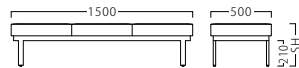

アルカ ARCA

空間にリズムを生み出すデザインベンチ。  
各座面のSHや、テーブルの有無をお選びいただけます。

[共通SPEC] アジャスター付 ※各座面のSHをお選びいただけます。SHは、350・400・450 (価格は同値) (※1)

アルカSG2P W1000  
31454-1  
C/レザー・マネエラL-6334  
SH400  
塗装色: SG

SH400: 約 14.4kg

- A ¥89,800
- B ¥95,600
- C ¥98,800
- D ¥102,000
- E ¥105,200
- F ¥108,400

アルカBL2P W1000  
31455-1  
B/布・イール4  
SH400  
塗装色: BL

[組合わせ例]

- ①テーブル/TH300 (厚み50)
- ②座面/SH400 (座厚150)
- ①座面/SH450 (座厚200)
- ②座面/SH400 (座厚150)

アルカSG3P W1500  
31454-2  
C/レザー・マネエラL-6334  
SH400  
塗装色: SG

SH400: 約 20.3kg

- A ¥129,800
- B ¥138,600
- C ¥143,400
- D ¥148,200
- E ¥153,000
- F ¥157,800

[組合わせ例]

- ①座面/SH350 (座厚100)
- ②テーブル/TH300 (厚み50)
- ①座面/SH350 (座厚100)
- ②座面/SH400 (座厚150)
- ③座面/SH450 (座厚200)

NA:JC-2016K

BR:TJ-2063K