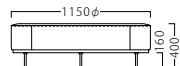

約 36.0kg
脚部: 6本

※価格は全て、税抜き表記です。 ※使用材の特性上、色合いや風合いに個体差が生じます。