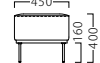

スキニー SKINNY

組立式

ほっそりとしたレッグとずっしりとしたシート。
ポイントで木材をあしらひ、ファッショナブルに仕上げました。

[共通SPEC] MDF: 突板/オーク アジャスター付

スキニー BL W450
31432-1

B/レザー・バロン07

塗装色: BL

A ¥64,800
B ¥71,000
C ¥73,400
D ¥75,800
E ¥78,200
F ¥80,600

約 8.4kg
脚部: 4本

スキニー BL W1100
31432-2

B/レザー・バロン07

塗装色: BL

A ¥105,800
B ¥111,800
C ¥115,200
D ¥118,600
E ¥122,000
F ¥125,400

約 18.1kg
脚部: 4本

スキニー BL W1650
31432-3

B/レザー・バロン07