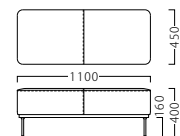

スキニー SKINNY

組立式

ほっそりとしたレッグとずっしりとしたシート。
ポイントで木材をあしらひ、ファッショナブルに仕上げました。

[共通SPEC] MDF: 突板/オーク アジャスター付

スキニー BL W450
31432-1

B/レザー・バロン07

塗装色: BL

A ¥64,800
B ¥71,000
C ¥73,400
D ¥75,800
E ¥78,200
F ¥80,600

約 8.4kg
脚部: 4本

スキニー BL W1100
31432-2

B/レザー・バロン07

塗装色: BL

A ¥105,800
B ¥111,800
C ¥115,200
D ¥118,600
E ¥122,000
F ¥125,400

約 18.1kg
脚部: 4本

スキニー BL W1650
31432-3

B/レザー・バロン07