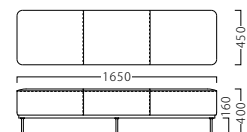

約 8.4kg
脚部: 4本

スキニー BL W1100
31432-2

B/レザー・バロン07

塗装色: BL

A ¥105,800
B ¥111,800
C ¥115,200
D ¥118,600
E ¥122,000
F ¥125,400

約 18.1kg
脚部: 4本

スキニー BL W1650
31432-3

B/レザー・バロン07

塗装色: BL

A ¥153,800
B ¥161,600
C ¥166,200
D ¥170,800
E ¥175,400
F ¥180,000

約 27.2kg
脚部: 6本

スキニー BL 450φ
31432-4

B/レザー・バロン07

塗装色: BL

A ¥66,800
B ¥71,600
C ¥73,800
D ¥76,000
E ¥78,200
F ¥80,400

約 7.1kg
脚部: 5本