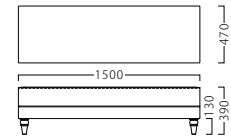

ドレープ DRAPE

クラシックの要素を取り入れるデザインベンチ。
物販スペースやエントランスに気品を与えます。

ドレープBR W470
31211-1
C/レザー・ゼラファイト・プロL-6485
塗装色: BR

A ¥39,800
B ¥45,400
C ¥48,600
D ¥51,800
E ¥55,000
F ¥58,200

約 7.4kg
脚部: 4本

ドレープBR W1000
31211-2
C/レザー・ゼラファイト・プロL-6485
塗装色: BR

A ¥64,800
B ¥74,800
C ¥80,600
D ¥86,400
E ¥92,200
F ¥98,000

約 14.4kg
脚部: 4本

ドレープBR W1500
31211-3
C/レザー・ゼラファイト・プロL-6485
塗装色: BR

A ¥83,800
B ¥97,200
C ¥105,000
D ¥112,800
E ¥120,600
F ¥128,400

約 21.0kg
脚部: 4本