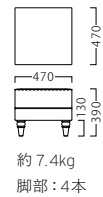

ドレープ DRAPE

クラシックの要素を取り入れるデザインベンチ。
物販スペースやエントランスに気品を与えます。

ドレープBR W470
31211-1
C/レザー・ゼラファイト・プロL-6485
塗装色: BR

A ¥39,800
B ¥45,400
C ¥48,600
D ¥51,800
E ¥55,000
F ¥58,200

約 7.4kg
脚部: 4本

ドレープBR W1000
31211-2
C/レザー・ゼラファイト・プロL-6485
塗装色: BR

A ¥64,800
B ¥74,800
C ¥80,600
D ¥86,400
E ¥92,200
F ¥98,000

約 14.4kg
脚部: 4本

ドレープBR W1500
31211-3
C/レザー・ゼラファイト・プロL-6485
塗装色: BR

A ¥83,800
B ¥97,200
C ¥105,000
D ¥112,800
E ¥120,600
F ¥128,400

約 21.0kg
脚部: 4本