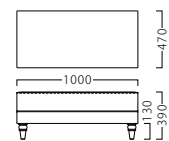

ドレープ DRAPE

クラシックの要素を取り入れるデザインベンチ。
物販スペースやエントランスに気品を与えます。

ドレープBR W470
31211-1
C/レザー・ゼラファイト・プロL-6485
塗装色: BR

A ¥39,800
B ¥45,400
C ¥48,600
D ¥51,800
E ¥55,000
F ¥58,200

約 7.4kg
脚部: 4本

ドレープBR W1000
31211-2
C/レザー・ゼラファイト・プロL-6485
塗装色: BR

A ¥64,800
B ¥74,800
C ¥80,600
D ¥86,400
E ¥92,200
F ¥98,000

約 14.4kg
脚部: 4本

ドレープBR W1500
31211-3
C/レザー・ゼラファイト・プロL-6485
塗装色: BR

A ¥83,800
B ¥97,200
C ¥105,000
D ¥112,800
E ¥120,600
F ¥128,400

約 21.0kg
脚部: 4本