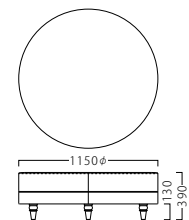

A ¥152,800
B ¥164,000
C ¥170,600
D ¥177,200
E ¥183,800
F ¥190,400

約 24.0kg
脚部: 6本

※価格は全て、税抜き表記です。