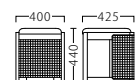

## カーマ KAMA NEW

素材も形状も特徴的なデザイン。  
さりげないアクセントとしてお使いいただけます。

主材：ラバーウッド 背面：ラタンシート

カーマstuhlNA  
31470-C  
D/布・コントIV  
塗装色：NA

カーマstuhlGY  
31471-C  
C/レザー・フロワ7  
塗装色：GY

カーマstuhlBL  
31472-C  
C/レザー・セラファイト・プロL-6480  
塗装色：BL