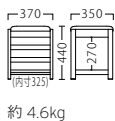

ラック RACK

収納にお使い
いただけます。

機能性に特化した棚付デザイン。
店舗の備品簡素化と空間の効率化を追求します。

主材：ブナ

ラックスツールNA
31411-C
D/布・カルドツイードII 02
塗装色：NA

約 4.6kg

A ¥31,800
B ¥32,800
C ¥33,400
D ¥34,000
E ¥34,600
F ¥35,200

ラックスツールBR
31412-C
D/布・ベベル6
塗装色：BR