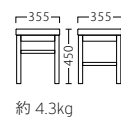

STOOL

E-5330

主材：ラバーウッド (※1)

E-5330 (白木)
85188-E
A/レザー・メトロ351
塗装色：白木

E-5330 (茶)
85189-E
A/レザー・メトロ326
塗装色：茶

E-5330 (黒)
85190-E
C/レザー・デコアル-6318
塗装色：黒

約 4.3kg

A ¥21,800
B ¥23,200
C ¥24,000
D ¥24,800
E ¥25,600
F ¥26,400