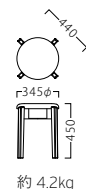

イシザ ISHIZA

3台
まで

アクセサリをモチーフに
さり気なくも、ファッション性を意識します。

主材：ラバーウッド (※1)

イシザツールNA
31362-C
ランク外/布・氷華4
柄合わせなし ¥24,400
柄合わせあり ¥26,800
塗装色：NA

イシザツールBR
31363-C
B/レザー・サンセブンL-6742
塗装色：BR

約 4.2kg

A ¥21,000
B ¥22,000
C ¥22,600
D ¥23,200
E ¥23,800
F ¥24,400