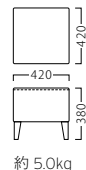

クラム CLAM

脚部：ブナ

クラムスツールNA
31077-C
C/布・エイガT-9199
塗装色：NA

クラムスツールBR
31078-C
B/レザー・バロン02
塗装色：BR

- A ¥28,800
- B ¥31,800
- C ¥33,600
- D ¥35,400
- E ¥37,200
- F ¥39,000

プティッツ PTITS

脚部：ブナ

プティッツスツールNA
31069-C
C/レザー・セラファイト・プロL-6477
塗装色：NA