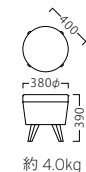

- A ¥33,800
- B ¥37,200
- C ¥39,000
- D ¥40,800
- E ¥42,600
- F ¥44,400