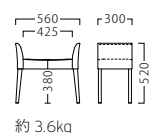

- A ¥42,800
- B ¥46,200
- C ¥48,000
- D ¥49,800
- E ¥51,600
- F ¥53,400

※価格は全て、税抜き表記です。