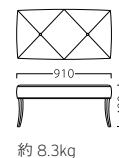

約 8.3kg

A	¥44,800
B	¥47,800
C	¥49,600
D	¥51,400
E	¥53,200
F	¥55,000