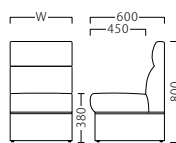

## フーガ HUGA

フーガ W500  
31148-1  
A/レザー・メトロ351

座面：S/バネ

	W500 (1)	W510~750 (2)	W760~1000 (3)	W1010~1300 (4)	W1310~1500 (5)
A	¥33,800	¥56,000	¥67,800	¥97,000	¥112,000
B	¥40,400	¥65,200	¥78,800	¥112,800	¥130,200
C	¥44,200	¥70,000	¥84,800	¥121,400	¥140,000
D	¥48,000	¥74,800	¥90,800	¥130,000	¥149,800
E	¥51,800	¥79,600	¥96,800	¥138,600	¥159,600
F	¥55,600	¥84,400	¥102,800	¥147,200	¥169,400

※間口を10mm間隔で最大1500mmまでご指定いただけます。

フーガコーナー(分離式)  
31148-W  
A/レザー・メトロ351

※要ビス留め

組立式

A	¥138,800
B	¥153,200
C	¥161,400
D	¥169,600
E	¥177,800
F	¥186,000

座面：S/バネ

A	¥104,800
B	¥119,200
C	¥127,400
D	¥135,600
E	¥143,800
F	¥152,000