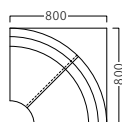

※間口を10mm間隔で最大1500mmまでご指定いただけます。

フーガコーナー(分離式)  
31148-W  
A/レザー・メトロ351

※要ビス留め

組立式

A	¥138,800
B	¥153,200
C	¥161,400
D	¥169,600
E	¥177,800
F	¥186,000

座面：S/バネ

A	¥104,800
B	¥119,200
C	¥127,400
D	¥135,600
E	¥143,800
F	¥152,000

座面：S/バネ

A	¥69,800
B	¥80,600
C	¥86,800
D	¥93,000
E	¥99,200
F	¥105,400

フーガコーナー  
31148-B  
A/レザー・メトロ351

フーガ角イス  
31148-D  
A/レザー・メトロ351

A	¥19,800
B	¥23,400
C	¥25,400
D	¥27,400
E	¥29,400
F	¥31,400

D-4564  
84106-C  
A/レザー・メトロ351