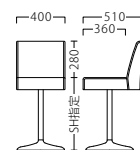

座面：S/バネ

A	¥69,800
B	¥80,600
C	¥86,800
D	¥93,000
E	¥99,200
F	¥105,400

フーガコーナー  
31148-B  
A/レザー・メトロ351

フーガ角イス  
31148-D  
A/レザー・メトロ351

A	¥19,800
B	¥23,400
C	¥25,400
D	¥27,400
E	¥29,400
F	¥31,400

D-4564  
84106-C  
A/レザー・メトロ351