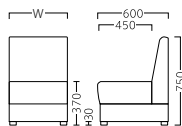

パメラ PAMELAH

Table : Top ▶ P319 / Leg ▶ P339

パメラ W450
31038-1
A/レザー・メトロ351

座面：Sバネ

| | W450 (1) | W460~700 (2) | W710~900 (3) | W910~1200 (4) | W1210~1500 (5) |
|---|-------------|-----------------|-----------------|------------------|-------------------|
| A | ¥32,800 | ¥48,600 | ¥56,800 | ¥83,400 | ¥104,200 |
| B | ¥39,400 | ¥57,000 | ¥66,400 | ¥97,400 | ¥121,800 |
| C | ¥43,200 | ¥61,600 | ¥72,000 | ¥105,600 | ¥132,000 |
| D | ¥47,000 | ¥66,200 | ¥77,600 | ¥113,800 | ¥142,200 |
| E | ¥50,800 | ¥70,800 | ¥83,200 | ¥122,000 | ¥152,400 |
| F | ¥54,600 | ¥75,400 | ¥88,800 | ¥130,200 | ¥162,600 |

※間口を10mm間隔で最大1500mmまでご指定いただけます。

パメラ W900
31038-3
A/レザー・メトロ351

座面：Sバネ

- A ¥86,800
- B ¥99,400
- C ¥106,600
- D ¥113,800
- E ¥121,000
- F ¥128,200

座面：Sバネ

- A ¥68,800
- B ¥78,400
- C ¥84,000
- D ¥89,600
- E ¥95,200
- F ¥100,800

脚部：クロ塗装/CL-A(BL)-A
座厚：90
受座：150角130ピッチ(回転式)
主材：硬質モールド

※伸縮性の低い張地は、張り加工できない場合があります。詳しくは、担当者までお問い合わせください。

※価格は全て、税抜き表記です。 ※スタンドレッグの詳細は、P274～275をご覧ください。 ※ランク表の価格は、脚部も含まれます。
※上部のみご希望の際は、担当者までお問い合わせください。