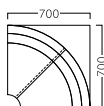

パメラ PAMELAH

Table : Top ▶ P319 / Leg ▶ P339

パメラ W450
31038-1
A/レザー・メトロ351

座面：Sバネ

| | W450 (1) | W460~700 (2) | W710~900 (3) | W910~1200 (4) | W1210~1500 (5) |
|---|-------------|-----------------|-----------------|------------------|-------------------|
| A | ¥32,800 | ¥48,600 | ¥56,800 | ¥83,400 | ¥104,200 |
| B | ¥39,400 | ¥57,000 | ¥66,400 | ¥97,400 | ¥121,800 |
| C | ¥43,200 | ¥61,600 | ¥72,000 | ¥105,600 | ¥132,000 |
| D | ¥47,000 | ¥66,200 | ¥77,600 | ¥113,800 | ¥142,200 |
| E | ¥50,800 | ¥70,800 | ¥83,200 | ¥122,000 | ¥152,400 |
| F | ¥54,600 | ¥75,400 | ¥88,800 | ¥130,200 | ¥162,600 |

※間口を10mm間隔で最大1500mmまでご指定いただけます。

パメラ W900
31038-3
A/レザー・メトロ351

座面：Sバネ

- A ¥86,800
- B ¥99,400
- C ¥106,600
- D ¥113,800
- E ¥121,000
- F ¥128,200

座面：Sバネ

- A ¥68,800
- B ¥78,400
- C ¥84,000
- D ¥89,600
- E ¥95,200
- F ¥100,800

脚部：クロ塗装/CL-A(BL)-A
座厚：90
受座：150角130ピッチ(回転式)
主材：硬質モールド

※伸縮性の低い張地は、張り加工できない場合があります。詳しくは、担当者までお問い合わせください。

※価格は全て、税抜き表記です。 ※スタンドレッグの詳細は、P274～275をご覧ください。 ※ランク表の価格は、脚部も含まれます。
※上部のみご希望の際は、担当者までお問い合わせください。