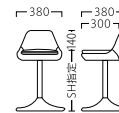

パメラコーナー
31038-B
A/レザー・メトロ351

パメラ角イス
31038-D
A/レザー・メトロ351

D-4503
84082-C
A/レザー・メトロ351

- A ¥17,800
- B ¥20,200
- C ¥21,600
- D ¥23,000
- E ¥24,400
- F ¥25,800

C-3347
83205-E
A/レザー・メトロ351

- A ¥33,800
- B ¥36,600
- C ¥38,200
- D ¥39,800
- E ¥41,400
- F ¥43,000

脚部：クロ塗装/CL-A(BL)-A
座厚：90
受座：150角130ピッチ(回転式)
主材：硬質モールド

※伸縮性の低い張地は、張り加工できない場合があります。詳しくは、担当者までお問い合わせください。

※価格は全て、税抜き表記です。 ※スタンドレッグの詳細は、P274～275をご覧ください。 ※ランク表の価格は、脚部も含まれます。
※上部のみご希望の際は、担当者までお問い合わせください。