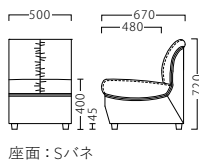

Table : Top ▶参考品 / Leg ▶P339

ウィリー WIREE

[共通SPEC] ギャザー仕上げ

座面：Sノバネ

A	¥69,800
B	¥77,600
C	¥81,600
D	¥85,600
E	¥89,600
F	¥93,600

ウィリー W500
31150-A
A/レザー・メトロ350

座面：Sノバネ

A	¥159,800
B	¥172,800
C	¥179,800
D	¥186,800
E	¥193,800
F	¥200,800