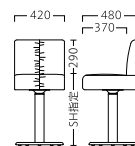

Table : Top ▶参考品 / Leg ▶P339

ウィリー WIREE

[共通SPEC] ギャザー仕上げ

座面：Sノバネ

A	¥69,800
B	¥77,600
C	¥81,600
D	¥85,600
E	¥89,600
F	¥93,600

ウィリー W500
31150-A
A/レザー・メトロ350

座面：Sノバネ

A	¥159,800
B	¥172,800
C	¥179,800
D	¥186,800
E	¥193,800
F	¥200,800

ウィリーコーナー
31150-B
A/レザー・メトロ350

A	¥21,800
B	¥25,600
C	¥27,600
D	¥29,600
E	¥31,600
F	¥33,600

ウィリースツール
31150-C
A/レザー・メトロ350

アジャスター付

A	¥54,800
B	¥58,800
C	¥61,000
D	¥63,200
E	¥65,400
F	¥67,600

ウィリースタンドⅡ
31415-E
A/レザー・メトロ350
脚部：クロ塗装/CL-B(BL)-A
座厚：130
受座：170角 150ピッチ (回転式)