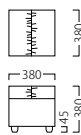

A	¥21,800
B	¥25,600
C	¥27,600
D	¥29,600
E	¥31,600
F	¥33,600

ウィリースツール
31150-C
A/レザー・メトロ350