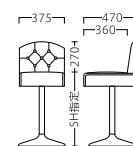

※ボタン仕上げ  
座面：Sバネ

グラウルコーナー  
31458-B  
B/レザー・  
サンセブンL-6757

A ¥134,800  
B ¥146,800  
C ¥153,600  
D ¥160,400  
E ¥167,200  
F ¥174,000

グラウルスツール  
31458-C  
B/レザー・  
サンセブンL-6757

A ¥22,800  
B ¥26,800  
C ¥29,000  
D ¥31,200  
E ¥33,400  
F ¥35,600

※ボタン仕上げ

グラウルスタンド  
31458-E

B/レザー・サンセブンL-6757  
脚部：ベースクロームメッキ/CL-A (CR)-B  
座厚：120  
受座：170角150ピッチ (回転式)

A ¥45,800  
B ¥49,400  
C ¥51,400  
D ¥53,400  
E ¥55,400  
F ¥57,400

※価格は全て、税抜き表記です。 ※スタンドレッグの詳細は、P274～275をご覧ください。 ※リンク表の価格は、脚部も含まれます。  
※上部のみご希望の際は、担当者までお問い合わせください。