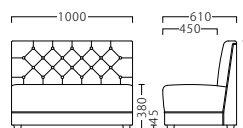

Table : Top ▶ P324 / Leg ▶ P339

## グラウル GLAURU

※ボタン仕上げ  
座面：Sバネ

グラウル W500  
31458-A  
B/レザー・  
サンセブンL-6757

A ¥62,800  
B ¥71,600  
C ¥76,400  
D ¥81,200  
E ¥86,000  
F ¥90,800

※ボタン仕上げ  
座面：Sバネ

グラウル W1000  
31458-F  
B/レザー・サンセブンL-6757

A ¥114,800  
B ¥127,000  
C ¥133,800  
D ¥140,600  
E ¥147,400  
F ¥154,200

※ボタン仕上げ

グラウルスタンド  
31458-E

B/レザー・サンセブンL-6757  
脚部：ベースクロームメッキ/CL-A (CR)-B  
座厚：120  
受座：170角150ピッチ (回転式)

A ¥45,800  
B ¥49,400  
C ¥51,400  
D ¥53,400  
E ¥55,400  
F ¥57,400

※価格は全て、税抜き表記です。 ※スタンドレッグの詳細は、P274～275をご覧ください。 ※リンク表の価格は、脚部も含まれます。  
※上部のみご希望の際は、担当者までお問い合わせください。