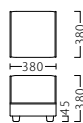

## グラウル GLAURU

※ボタン仕上げ  
座面：Sバネ

グラウル W500  
31458-A  
B/レザー・  
サンセブンL-6757

A ¥62,800  
B ¥71,600  
C ¥76,400  
D ¥81,200  
E ¥86,000  
F ¥90,800

※ボタン仕上げ  
座面：Sバネ

グラウル W1000  
31458-F  
B/レザー・サンセブンL-6757

A ¥114,800  
B ¥127,000  
C ¥133,800  
D ¥140,600  
E ¥147,400  
F ¥154,200

※ボタン仕上げ  
座面：Sバネ

グラウルコーナー  
31458-B  
B/レザー・  
サンセブンL-6757

A ¥134,800  
B ¥146,800  
C ¥153,600  
D ¥160,400  
E ¥167,200  
F ¥174,000

グラウルスツール  
31458-C  
B/レザー・  
サンセブンL-6757

A ¥22,800  
B ¥26,800  
C ¥29,000  
D ¥31,200  
E ¥33,400  
F ¥35,600