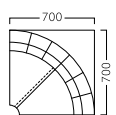

## グラウル GLAURU

※ボタン仕上げ  
座面：Sバネ

グラウル W500  
31458-A  
B/レザー・  
サンセブンL-6757

A ¥62,800  
B ¥71,600  
C ¥76,400  
D ¥81,200  
E ¥86,000  
F ¥90,800

※ボタン仕上げ  
座面：Sバネ

グラウル W1000  
31458-F  
B/レザー・サンセブンL-6757

A ¥114,800  
B ¥127,000  
C ¥133,800  
D ¥140,600  
E ¥147,400  
F ¥154,200

※ボタン仕上げ  
座面：Sバネ

グラウルコーナー  
31458-B  
B/レザー・  
サンセブンL-6757

A ¥134,800  
B ¥146,800  
C ¥153,600  
D ¥160,400  
E ¥167,200  
F ¥174,000

グラウルスツール  
31458-C  
B/レザー・  
サンセブンL-6757

A ¥22,800  
B ¥26,800  
C ¥29,000  
D ¥31,200  
E ¥33,400  
F ¥35,600