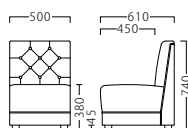

Table : Top ▶ P324 / Leg ▶ P339

## グラウル GLAURU

※ボタン仕上げ  
座面：Sバネ

グラウル W500  
31458-A  
B/レザー・  
サンセブンL-6757

A ¥62,800  
B ¥71,600  
C ¥76,400  
D ¥81,200  
E ¥86,000  
F ¥90,800

※ボタン仕上げ  
座面：Sバネ

グラウル W1000  
31458-F  
B/レザー・サンセブンL-6757

A ¥114,800  
B ¥127,000  
C ¥133,800  
D ¥140,600  
E ¥147,400  
F ¥154,200

※ボタン仕上げ

グラウルスタンド  
31458-E

B/レザー・サンセブンL-6757  
脚部：ベースクロームメッキ/CL-A (CR)-B  
座厚：120  
受座：170角150ピッチ (回転式)

A ¥45,800  
B ¥49,400  
C ¥51,400  
D ¥53,400  
E ¥55,400  
F ¥57,400

※価格は全て、税抜き表記です。 ※スタンドレッグの詳細は、P274～275をご覧ください。 ※リンク表の価格は、脚部も含まれます。  
※上部のみご希望の際は、担当者までお問い合わせください。