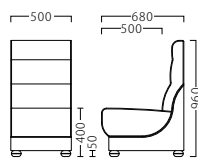

Table : Top ▶参考品 / Leg ▶P339

## マリー MARY

[共通SPEC] 座面: Sバネ

A	¥77,800
B	¥88,600
C	¥94,200
D	¥99,800
E	¥105,400
F	¥111,000

A	¥152,800
B	¥165,400
C	¥172,200
D	¥179,000
E	¥185,800
F	¥192,600