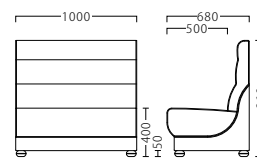

Table : Top ▶参考品 / Leg ▶P339

## マリー MARY

[共通SPEC] 座面: Sバネ

A	¥77,800
B	¥88,600
C	¥94,200
D	¥99,800
E	¥105,400
F	¥111,000

A	¥152,800
B	¥165,400
C	¥172,200
D	¥179,000
E	¥185,800
F	¥192,600