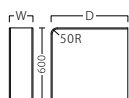

システムアーム SYSTEM ARM

ボックスソファの間に挟む、簡易式の中肘です。

システムアームA
31003-B
A/レザー・メトロ350

※ご注文の際は、
W・Dをご指定
ください。

	W60~100		W110~200		W210~300	
	D550~600 (A)	D610~800 (B)	D550~600 (C)	D610~800 (D)	D550~600 (E)	D610~800 (F)
A	¥26,800	¥33,800	¥29,800	¥38,800	¥38,800	¥45,800
B	¥32,000	¥39,000	¥35,000	¥45,200	¥45,400	¥52,400
C	¥35,000	¥42,000	¥38,000	¥48,600	¥49,200	¥56,200
D	¥38,000	¥45,000	¥41,000	¥52,000	¥53,000	¥60,000
E	¥41,000	¥48,000	¥44,000	¥55,400	¥56,800	¥63,800
F	¥44,000	¥51,000	¥47,000	¥58,800	¥60,600	¥67,600

※間口を10mm間隔で最大300mmまでご指定いただけます。
※奥行を10mm間隔で最大800mmまでご指定いただけます。

BOX

D-100

D-100
84020-P
A/レザー・メトロ351
W200×D400×H200

A	¥11,000
B	¥12,800
C	¥13,800
D	¥14,800
E	¥15,800
F	¥16,800

※価格は全て、税抜き表記です。