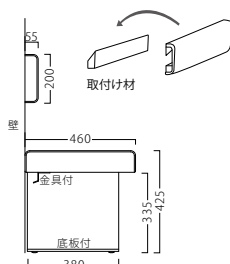

収納タイプ

収納式の台輪は、座面を取外し
収納にお使いいただけます。

Table : Top ▶ P324 / Leg ▶ P339

ジュロ (壁付け専用) JURU

ジュロ (収納式)

31437-2

A/レザー・メトロ351

※壁に取付け材をビス留めし、
座面より200～250mm
あけ背を固定します。

※間口を10mm間隔で最大1800mmまでご指定いただけます。
※設置費用は、含みません。

ジュロ塗装台輪 (収納式)

31438-2

シナ合板/BR (3面仕上げ)

ブラパットB付

	W900～1100用 (1)	W1110～1300用 (2)	W1310～1500用 (3)	W1510～1800用 (4)
	¥41,800	¥46,800	¥52,800	¥58,800

※台輪の間口は、上部の間口-15mm仕上がりです。