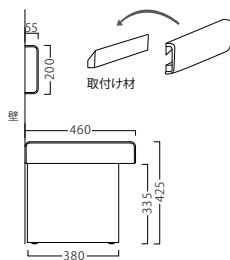

※間口を10mm間隔で最大1800mmまでご指定いただけます。
※設置費用は、含みません。

ジュロ塗装台輪 (収納式)

31438-2

シナ合板/BR (3面仕上げ)

ブラパットB付

	W900～1100用 (1)	W1110～1300用 (2)	W1310～1500用 (3)	W1510～1800用 (4)
	¥41,800	¥46,800	¥52,800	¥58,800

※台輪の間口は、上部の間口-15mm仕上がりです。

ジュロ

31439-2

A/レザー・メトロ366

※壁に取付け材をビス留めし、
座面より200～250mm
あけ背を固定します。

	W900～1100 (1)	W1110～1300 (2)	W1310～1500 (3)	W1510～1800 (4)
A	¥50,800	¥57,800	¥65,800	¥77,800
B	¥55,800	¥63,800	¥72,600	¥85,600
C	¥58,800	¥67,200	¥76,400	¥90,200
D	¥61,800	¥70,600	¥80,200	¥94,800
E	¥64,800	¥74,000	¥84,000	¥99,400
F	¥67,800	¥77,400	¥87,800	¥104,000

※間口を10mm間隔で最大1800mmまでご指定いただけます。
※設置費用は、含みません。

ジュロ塗装台輪

31440-2

シナ合板/BR (3面仕上げ)

ブラパットB付

※収納式ではありません。

	W900～1100用 (1)	W1110～1300用 (2)	W1310～1500用 (3)	W1510～1800用 (4)
	¥38,800	¥43,800	¥49,800	¥55,800

※台輪の間口は、上部の間口-15mm仕上がりです。