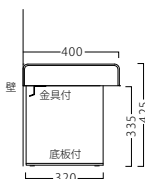

収納タイプ

収納式の台輪は、座面を外し
収納にお使いいただけます。

Table : Top ▶ P324 / Leg ▶ P339

キープ (壁付け専用) KEEP

キープ (収納式)

31441-3

A/レザー・メトロ351

	W900~1100 (1)	W1110~1300 (2)	W1310~1500 (3)	W1510~1800 (4)
A	¥34,800	¥40,800	¥44,800	¥52,800
B	¥39,000	¥45,800	¥50,600	¥59,600
C	¥41,600	¥48,600	¥53,800	¥63,400
D	¥44,200	¥51,400	¥57,000	¥67,200
E	¥46,800	¥54,200	¥60,200	¥71,000
F	¥49,400	¥57,000	¥63,400	¥74,800

※間口を10mm間隔で最大1800mmまでご指定いただけます。

キープ塗装台輪 (収納式)

31442-3

シナ合板/BR (3面仕上げ)
ブラバートB付

	W900~1100用 (1)	W1110~1300用 (2)	W1310~1500用 (3)	W1510~1800用 (4)
	¥43,800	¥48,800	¥54,800	¥60,800

※台輪の間口は、上部の間口-15mm仕上がります。

キープ

31443-3