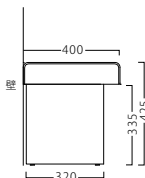

※間口を10mm間隔で最大1800mmまでご指定いただけます。

キープ塗装台輪 (収納式)

31442-3

シナ合板/BR (3面仕上げ)
ブラバートB付

	W900~1100用 (1)	W1110~1300用 (2)	W1310~1500用 (3)	W1510~1800用 (4)
	¥43,800	¥48,800	¥54,800	¥60,800

※台輪の間口は、上部の間口-15mm仕上がります。

キープ

31443-3

A/レザー・メトロ366

	W900~1100 (1)	W1110~1300 (2)	W1310~1500 (3)	W1510~1800 (4)
A	¥31,800	¥37,800	¥41,800	¥49,800
B	¥36,000	¥42,800	¥47,600	¥56,600
C	¥38,600	¥45,600	¥50,800	¥60,400
D	¥41,200	¥48,400	¥54,000	¥64,200
E	¥43,800	¥51,200	¥57,200	¥68,000
F	¥46,400	¥54,000	¥60,400	¥71,800

※間口を10mm間隔で最大1800mmまでご指定いただけます。

キープ塗装台輪

31444-3

シナ合板/BR (3面仕上げ)
ブラバートB付
※収納式ではありません。

	W900~1100用 (1)	W1110~1300用 (2)	W1310~1500用 (3)	W1510~1800用 (4)
	¥40,800	¥45,800	¥51,800	¥57,800

※台輪の間口は、上部の間口-15mm仕上がります。