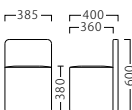

ボックススツール BOX STOOL

D-4503
84082-C
A/レザー・メトロ351

A	¥17,800
B	¥20,200
C	¥21,600
D	¥23,000
E	¥24,400
F	¥25,800

D-4508
84009-C
A/レザー・メトロ366

A	¥19,800
B	¥22,400
C	¥24,000
D	¥25,600
E	¥27,200
F	¥28,800

D-4557
84095-C
B/レザー・サンセブンL-6757

A	¥20,800
B	¥24,600
C	¥26,600
D	¥28,600
E	¥30,600
F	¥32,600

D-4564
84106-C
A/レザー・メトロ351

A	¥19,800
B	¥23,400
C	¥25,400
D	¥27,400
E	¥29,400
F	¥31,400

D-4562
84104-C
A/レザー・メトロ365

A	¥31,800
B	¥36,200
C	¥38,800
D	¥41,400
E	¥44,000
F	¥46,600

D-4566
84111-C
B/レザー・ダル1

A	¥34,800
B	¥41,000
C	¥44,600
D	¥48,200
E	¥51,800
F	¥55,400

キャスター付 (ナイロン車輪)

D-4567 (キャスター付)
84112-C
B/レザー・サンセブンL-6762

A	¥38,800
B	¥45,000
C	¥48,600
D	¥52,200
E	¥55,800
F	¥59,400