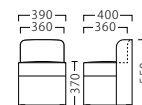

D-4562
84104-C
A/レザー・メトロ365

A	¥31,800
B	¥36,200
C	¥38,800
D	¥41,400
E	¥44,000
F	¥46,600