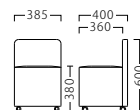

ボックススツール BOX STOOL

D-4503
84082-C
A/レザー・メトロ351

A	¥17,800
B	¥20,200
C	¥21,600
D	¥23,000
E	¥24,400
F	¥25,800

D-4508
84009-C
A/レザー・メトロ366

A	¥19,800
B	¥22,400
C	¥24,000
D	¥25,600
E	¥27,200
F	¥28,800

D-4557
84095-C
B/レザー・サンセブンL-6757

A	¥20,800
B	¥24,600
C	¥26,600
D	¥28,600
E	¥30,600
F	¥32,600

D-4564
84106-C
A/レザー・メトロ351

A	¥19,800
B	¥23,400
C	¥25,400
D	¥27,400
E	¥29,400
F	¥31,400

D-4562
84104-C
A/レザー・メトロ365

A	¥31,800
B	¥36,200
C	¥38,800
D	¥41,400
E	¥44,000
F	¥46,600

D-4566
84111-C
B/レザー・ダル1

A	¥34,800
B	¥41,000
C	¥44,600
D	¥48,200
E	¥51,800
F	¥55,400

キャスター付 (ナイロン車輪)

D-4567 (キャスター付)
84112-C
B/レザー・サンセブンL-6762

A	¥38,800
B	¥45,000
C	¥48,600
D	¥52,200
E	¥55,800
F	¥59,400