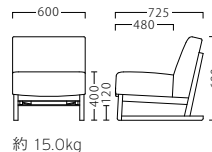

- A ¥127,800
- B ¥133,400
- C ¥136,800
- D ¥140,200
- E ¥143,600
- F ¥147,000

約 15.0kg