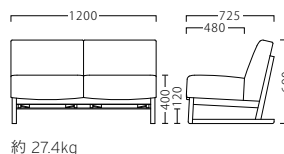

約 15.0kg

**漣 (黒) 1P W600**  
50588-A  
C/レザー・デコAL-6321  
塗装色：黒

**漣 (白木) 2P W1200**  
50587-F  
ランク外/布・氷華3  
柄合わせなし ¥240,800  
柄合わせあり ¥261,200  
塗装色：白木

- A ¥208,800
- B ¥219,200
- C ¥224,600
- D ¥230,000
- E ¥235,400
- F ¥240,800