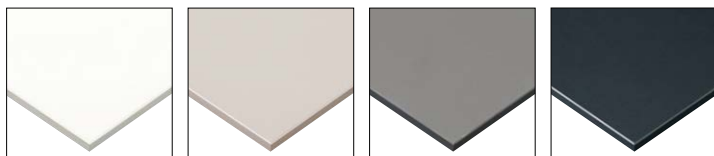

キノ ▶ P041

メラミン化粧板 / 船底 ST-005 NEW

[共通SPEC] 天板厚み: 30mm MDF: 木口塗装

## 断面形状

(WH)

天板: メラミン化粧板/  
K-6000KN

(IV)

天板: メラミン化粧板/  
K-6115KN

(GJ)

天板: メラミン化粧板/  
K-6634KN

(BL)

天板: メラミン化粧板/  
TK-6400Kメニュースタンド  
87004-Xサイズ: W150×D60×H120  
クロ塗装  
1個 ¥6,800

※メニューサイズの目安はA4 (厚み30mmまで)です。  
※天板と合わせてのご注文以外は、送料を別途ご負担いただきます。

サイズ別価格表 (10mm単位でご指定いただけます) ※反り止め金具は、含みません。

DW	~500	~600	~700	~800	~900	~1000	~1200	~1400	~1600	~1800
~500	¥23,400	¥25,800	¥31,400	¥34,200	¥37,600	¥43,000	¥51,000	¥58,800	¥67,200	¥74,600
~600	¥25,800	¥29,800	¥35,600	¥39,600	¥44,000	¥50,000	¥58,200	¥69,000	¥79,000	¥87,400
~700	¥31,400	¥35,600	¥43,000	¥48,000	¥53,000	¥60,000	¥70,000	¥81,800	¥94,000	¥104,000
~800	¥34,200	¥39,600	¥48,000	¥53,800	¥59,800	¥67,000	¥78,600	¥92,000	¥105,000	¥116,200
~900	¥37,600	¥44,000	¥53,000	¥59,800	¥65,600	¥74,200	¥87,000	¥101,400	¥116,200	¥129,200
	500φ	~600φ	~700φ	~800φ	~900φ					
	¥32,400	¥39,200	¥56,800	¥70,800	¥86,400					