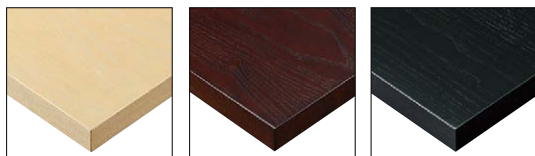

## アッシュ突板/共巻き ST-105 NEW

[共通SPEC] 天板厚み: 30mm

断面形状

(NA) 天板: 突板/アッシュ板目  
面材: 突板/アッシュ

(BR) 天板: 突板/アッシュ板目  
面材: 突板/アッシュ

(BL) 天板: 突板/アッシュ板目  
面材: 突板/アッシュ

メニュースタンド  
**87004-X**  
サイズ: W150×D60×H120  
クロ塗装  
1個 ¥6,800

※メニューサイズの目安はA4 (厚み30mmまで)です。  
※天板と合わせてのご注文以外は、配送料を別途ご負担いただきます。

※反り止め金具は、含みません。

サイズ	~500	~600	~700	~800	~900	~1000	~1200	~1400	~1600	~1800
~500	¥27,400	¥30,200	¥35,800	¥38,600	¥43,600	¥47,200	¥55,000	¥63,800	¥76,600	¥83,000
~600	¥30,200	¥33,400	¥39,400	¥45,200	¥48,800	¥55,600	¥62,800	¥77,800	¥88,000	¥95,400
~700	¥36,000	¥39,400	¥47,600	¥53,000	¥59,400	¥66,800	¥76,600	¥89,600	¥98,800	¥113,400
~800	¥38,400	¥44,800	¥53,000	¥59,800	¥66,400	¥74,600	¥87,800	¥99,200	¥114,000	¥126,800
~900	¥43,600	¥49,200	¥59,400	¥66,800	¥71,400	¥83,400	¥96,800	¥111,800	¥129,000	¥140,200
500φ	¥35,600	¥41,400	¥60,200	¥74,800	¥91,400					